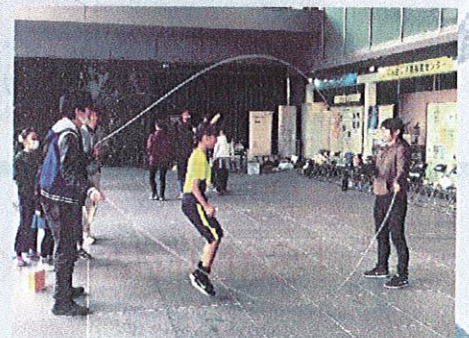

山梨県生涯学習推進センター「U-21チャレンジ講座」

Saturday Double Dutch

2本の縄を使って跳ぶなわとび、
ダブルダッチ！

in 山梨

だれでも簡単にできちゃいます！
友達同士、親子での参加お待ちしております！！
みんなでダブルダッチを楽しもう！！

日時：2月17日(土) 13:00～15:30

受付開始：12:30～

講師：山梨大学ダブルダッチサークル

対象：小学生以上の方ならどなたでも参加できます。

定員：40名(定員に達し次第、締め切らせていただきます。)

持ち物：動きやすい服装、タオル、水分補給の飲み物

会場：山梨県防災新館一階 県民ひろば

参加費：無料

申込み：電話・FAX・メール・ホームページから
生涯学習推進センターまでお申込みください。

問い合わせ先

SDDY製作委員会