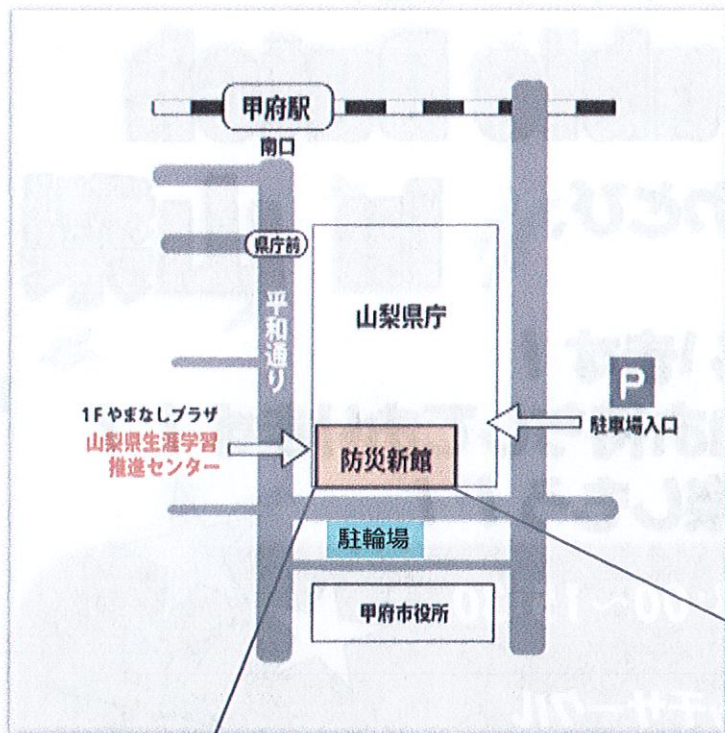

対象：小学生以上の方ならどなたでも参加できます。

定員：40名(定員に達し次第、締め切らせていただきます。)

持ち物：動きやすい服装、タオル、水分補給の飲み物

会場：山梨県防災新館一階 県民ひろば

参加費：無料

申込み：電話・FAX・メール・ホームページから
生涯学習推進センターまでお申込みください。

問い合わせ先

SDDY製作委員会

ホームページ：<http://www4.hp-ez.com/hp/letsplayddy>

Facebook：<http://m.facebook.com/lep.dd.in.yamanashi/>

ツイッター：@LP_dd_yamanashi

SDDYホームページQRコード

【主催・申込み・問い合わせ】

山梨県生涯学習推進センター

Facebook
Twitter

「山梨県生涯学習推進センター」で検索！

〒400-8501 山梨県甲府市丸の内1-6-1(山梨県防災新館1階) TEL 055-223-1853 FAX 055-223-1855

E-mail：lcenter@yamanashi-bunka.or.jp HP：<http://www.manabi.pref.yamanashi.jp/center/>

【会場案内図】

- 山梨県防災新館1階
山梨県甲府市丸の内1-6-1
JR甲府駅南口より徒歩5分
- 有料地下駐車場完備
(講座受講者は1時間無料
それ以後は自己負担30分ごとに
150円)
- 駐輪場は防災新館南側道路向いに
ございます