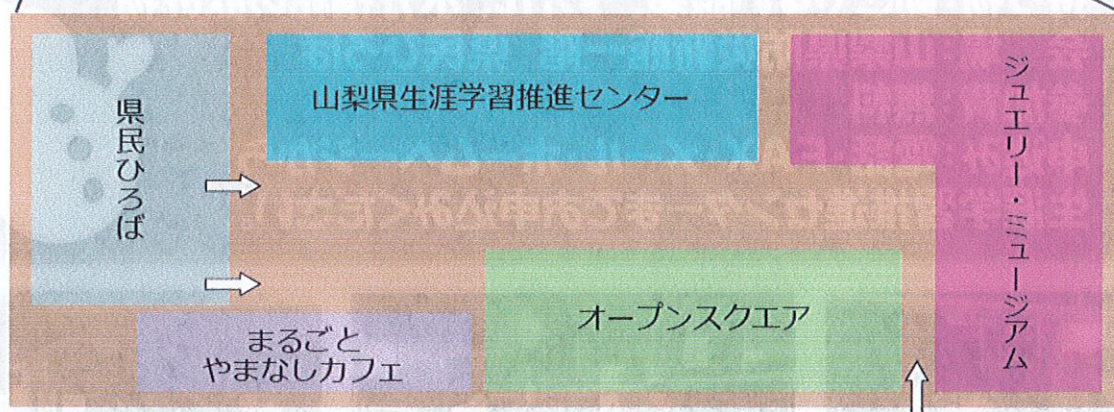

〒400-8501 山梨県甲府市丸の内1-6-1(山梨県防災新館1階) TEL 055-223-1853 FAX 055-223-1855

E-mail：lcenter@yamanashi-bunka.or.jp HP：<http://www.manabi.pref.yamanashi.jp/center/>

【会場案内図】

- 山梨県防災新館1階
山梨県甲府市丸の内1-6-1
JR甲府駅南口より徒歩5分
- 有料地下駐車場完備
(講座受講者は1時間無料
それ以後は自己負担30分ごとに
150円)
- 駐輪場は防災新館南側道路向いに
ございます

1階 やまなしプラザ

「Saturday Double Dutch in 山梨」受講申込み

参加者氏名

電話番号

(学生の場合は学年 小学・中学・高校 年生)

以上ご記入の上、この面をFAXして下さい。

055-223-1855