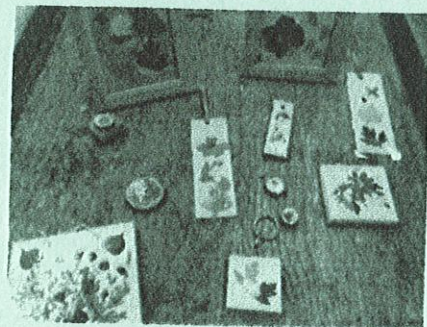

山菜・野草の楽しみ方

★日 時：5月12日(土) 9:20集合

雨天決行 9:30~12時頃まで

裏山を歩きながら、食べられる植物を探します。
その後、用意した山菜を天ぷらにして試食します。

- ★ 受付開始：4月12日(木) 9:00より
- ★ 対象：小学生以上(小学生は保護者同伴)
- ★ 定員：申込み順 30名 ※定員になり次第〆切
- ★ 講師：森林総合研究所 戸沢一宏研究員
- ★ 持ち物：ビニール袋 参加無料!

木と押し花であそぼう

★日 時：5月20日(日) 9:20集合 12時頃終了予定

板や押し花で、キーホルダーやマグネットなどを作ります。

- ★ 受付開始：4月20日(金) 9:00より
- ★ 講師：押し花インストラクター・山岸一恵さん
- ★ 対象：小学生以上(小学生は保護者同伴)
- ★ 参加費：100円
- ★ 定員：申込み順 20名 ※定員になり次第〆切

♪♪ 5月5日(金)こどもの日は無料工作体験 ♪♪

こどもの日の特別サービス! 高校生まで一人1枚無料!

※ただし、一人で電動糸/コをえるのは小学4年生からになります。

特別展「野生鳥獣写真展」 期間：~5月27日まで

プロ写真家・増田辰樹氏の動物写真を展示。

特別展「植物画の世界」 期間：4月7日~5月6日まで

国立科学博物館 筑波実験植物園主催・全国植物画コンクールの入賞作品を展示。

休館日

4月 9(月), 16(月), 23(月),
5月 7(月), 14(月), 21(月), 28(月)
※GW中の5月1日(火)は開館いたします。