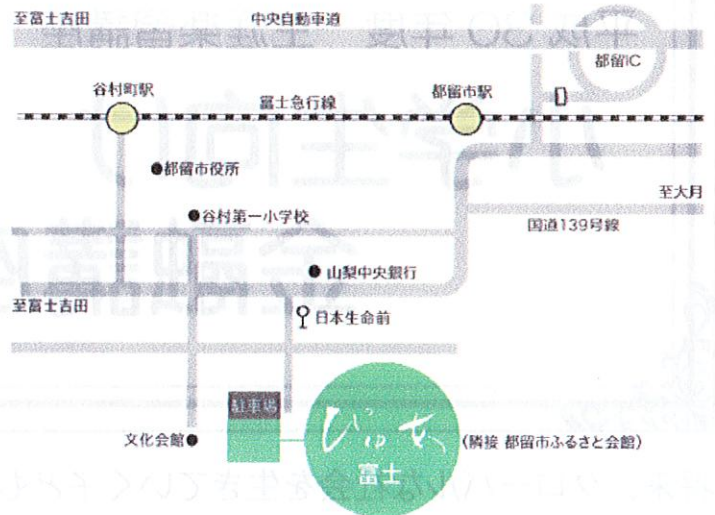

Twitter Facebook
「山梨県生涯学習推進センター」で検索

HP

Facebook

Twitter

【山梨県生涯学習推進センター】

- ◆県庁防災新館1階（甲府市丸の内1-6-1）
JR甲府駅より徒歩5分。
- ◆有料地下駐車場完備。受講者は1時間無料。
以降は自己負担。（30分ごとに150円）
- ◆駐輪場は防災新館南側道路向いにございます。

【ぴゅあ富士】

- ◆都留市中央3-9-3
富士急行線 都留市駅より徒歩10分。
富士急行線 谷村町駅より徒歩10分。
- ◆TEL: 0554-45-1666
※講座に関するお問い合わせは、
山梨県生涯学習推進センター
TEL: 055-223-1853
にお願い致します。