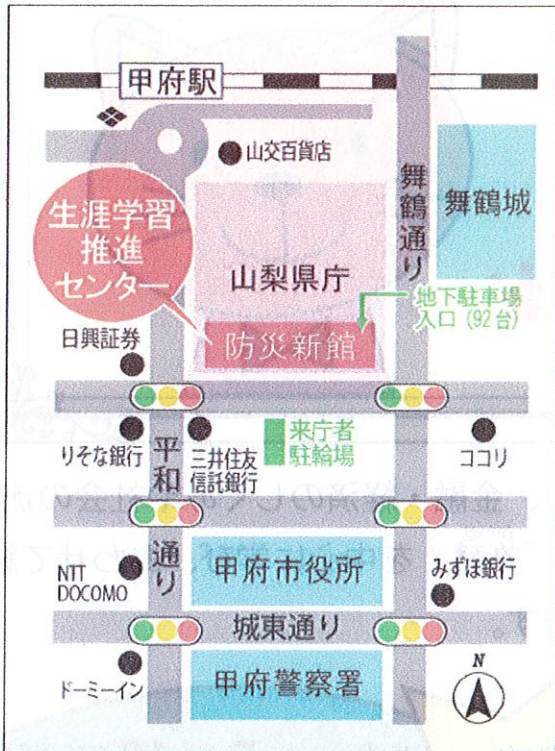

Twitter Facebook
「山梨県生涯学習推進センター」で検索

HP

Facebook

Twitter

【山梨県生涯学習推進センター】

- ◆県庁防災新館1階（甲府市丸の内1-6-1）
JR甲府駅より徒歩5分。
- ◆有料地下駐車場完備。受講者は1時間無料。
以降は自己負担。（30分ごとに150円）
- ◆駐輪場は防災新館南側道路向いにございます。

【ぴゅあ富士】

- ◆都留市中央3-9-3
富士急行線 都留市駅より徒歩10分。
富士急行線 谷村町駅より徒歩10分。
- ◆TEL: 0554-45-1666
※講座に関するお問い合わせは、
山梨県生涯学習推進センター
TEL: 055-223-1853
にお願い致します。

「小学生向け金融講座」受講申込書

※希望の会場に○印をつけてください。

8/2 (木) 郡内会場

8/10 (金) 甲府会場

■氏名

■学年

■電話番号

ご記入のうえ、このままFAXでお申し込みください。