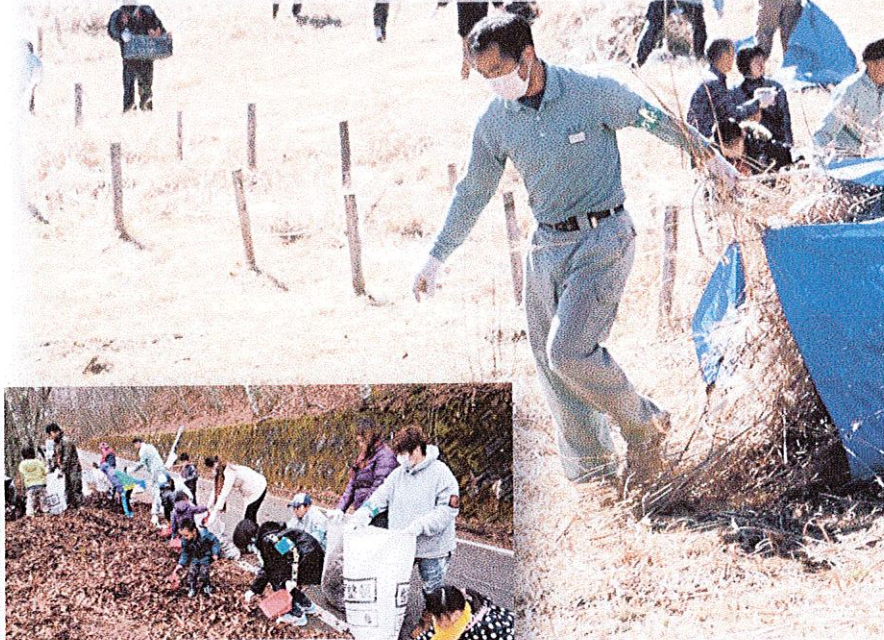

“草刈りボランティア 2018” には 駅から往復バスで!

—昨年より、草刈りボランティアに山梨市駅からの送迎バスを用意しています。

無料でご利用いただけます。

キッズボランティア
ブナいさんの根元に落ち葉
のふとんをかける作業です。

乙女高原草刈りボランティア

主催：乙女高原ファンクラブ・山梨市・山梨県

11月23日(祝・金) 小雨決行
午前9時30分～午後2時
乙女高原グリーンロッジ前集合

■運行するバスのダイヤ■

■申し込み条件■

- お一人で4人分まで申し込めます。
- メールのみの受付です(電話等不可)。
- 受付開始は9月23日午前10時です。
- 定員27人。先着順です。

■申し込み方法■

- ①「草刈りボランティア無料バス希望」と書いたメールを以下のアドレスにお送りください。
otomefc@fruits.jp 乙女高原ファンクラブのサイトからも申し込めます(乙女高原←検索)
※ケイタイ・スマホからのお申し込みの場合、フィルタリングにご注意ください。
- ②折り返し、お名前・緊急連絡先等をお尋ねするメールを送りますので、ご返信ください。
- ③ご返信いただいたところで申し込み完了です
※3日間返信がなければキャンセルとみなしますので、ご注意ください。
- ④後日、バス乗車場所等をお知らせするメールをお送りします。
- ⑤当日、バスを利用して草刈りボランティアにご参加ください。