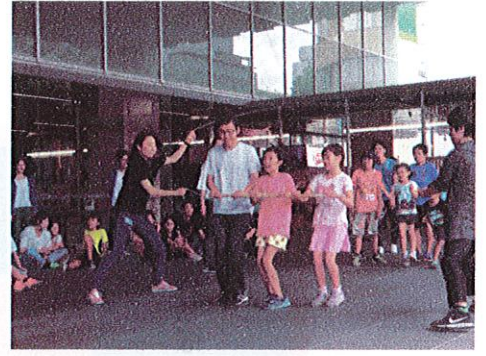

山梨県生涯学習推進センター「U-21チャレンジ講座」

サタデー ダブル ダッチ
Saturday Double Dutch
in YAMANASHI

2本の縄を使って跳ぶなわとび、ダブルダッチ！
だれでも簡単にできちゃいます。友達同士、親子でのご参加をお待ちしております。
みんなでダブルダッチを楽しもう！！

キャンパスネット
やまなし主催講座

●日時：平成30年12月15日（土）・平成31年2月16日（土）

13:00～15:30（12:30受付開始）

●会場：山梨県防災新館1階 県民ひろば

●講師：山梨大学ダブルダッチサークル

●対象：小学生以上の方ならどなたでも参加できます

●定員：40名（定員に達し次第、締め切らせていただきます。）

●持ち物：動きやすい服装、タオル、水分補給の飲み物

●参加費：無料

●申込み：電話・FAX・メール・ホームページ