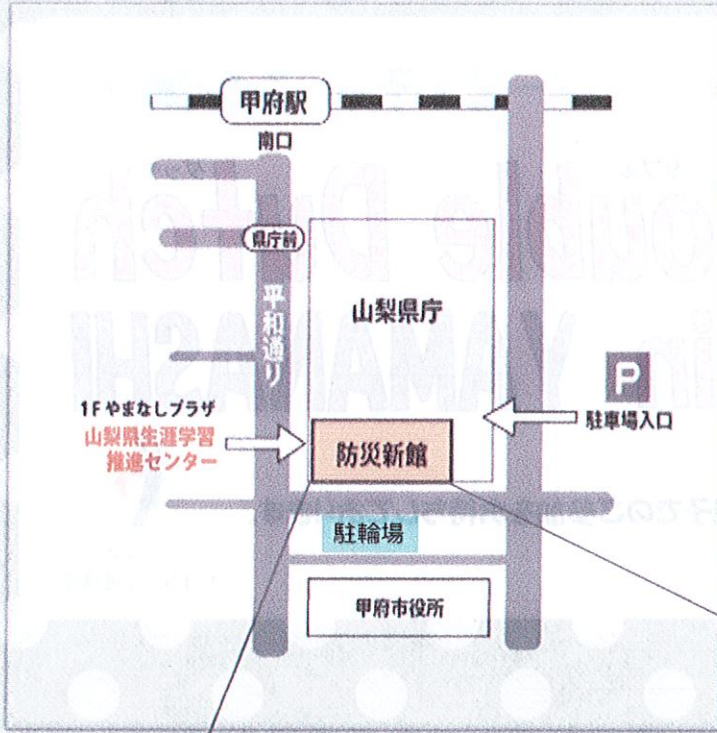

13:00～15:30（12:30受付開始）

●会場：山梨県防災新館1階 県民ひろば

●講師：山梨大学ダブルダッチサークル

●対象：小学生以上の方ならどなたでも参加できます

●定員：40名（定員に達し次第、締め切らせていただきます。）

●持ち物：動きやすい服装、タオル、水分補給の飲み物

●参加費：無料

●申込み：電話・FAX・メール・ホームページ

HP

Facebook

Twitter

【会場案内図】

- 山梨県防災新館1階
山梨県甲府市丸の内1-6-1
JR甲府駅南口より徒歩5分
- 有料地下駐車場完備
(講座受講者は1時間無料
それ以後は自己負担30分ごとに
150円)
- 駐輪場は防災新館南側道路向いに
ございます

1階 やまなしプラザ

「Saturday Double Dutch in 山梨」受講申込み

参加者氏名