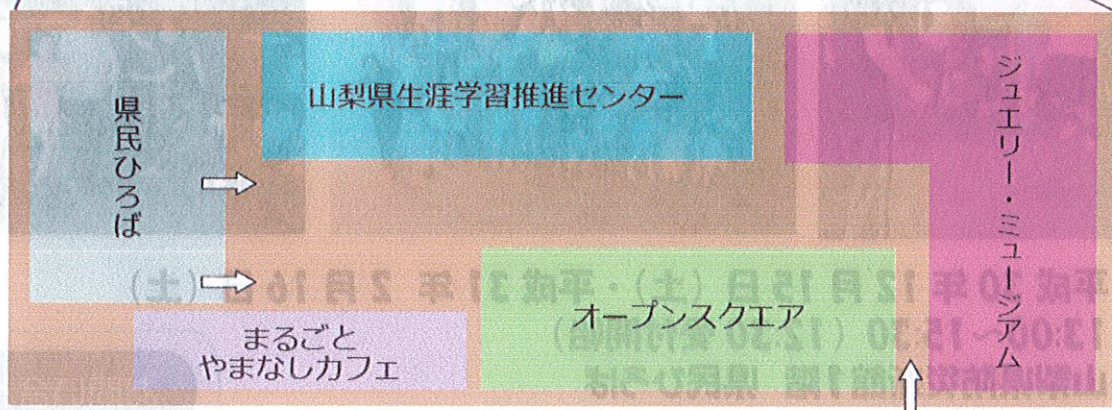

HP

Facebook

Twitter

【会場案内図】

- 山梨県防災新館1階
山梨県甲府市丸の内1-6-1
JR甲府駅南口より徒歩5分
- 有料地下駐車場完備
(講座受講者は1時間無料
それ以後は自己負担30分ごとに
150円)
- 駐輪場は防災新館南側道路向いに
ございます

1階 やまなしプラザ

「Saturday Double Dutch in 山梨」受講申込み

参加者氏名