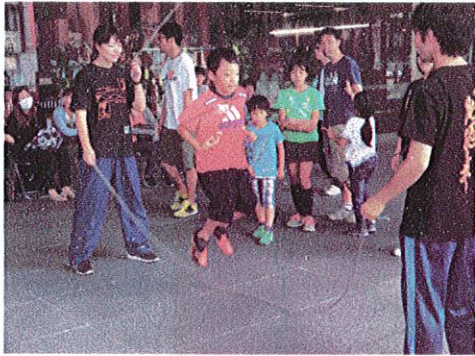

山梨県生涯学習推進センター「U-21チャレンジ講座」

サタデー ダブル ダッチ
Saturday Double Dutch
in YAMANASHI

2本の縄を使って跳ぶなわとび、ダブルダッチ！
だれでも簡単にできちゃいます。友達同士、親子でのご参加をお待ちしております。
みんなでダブルダッチを楽しもう！！

キャンパスネット
やまなし主催講座

●日時：平成30年12月15日（土）・平成31年2月16日（土）

13:00～15:30（12:30受付開始）

●会場：山梨県防災新館1階 県民ひろば

●講師：山梨大学ダブルダッチサークル

●対象：小学生以上の方ならどなたでも参加できます

●定員：40名（定員に達し次第、締め切らせていただきます。）

●持ち物：動きやすい服装、タオル、水分補給の飲み物

●参加費：無料

●申込み：電話・FAX・メール・ホームページ