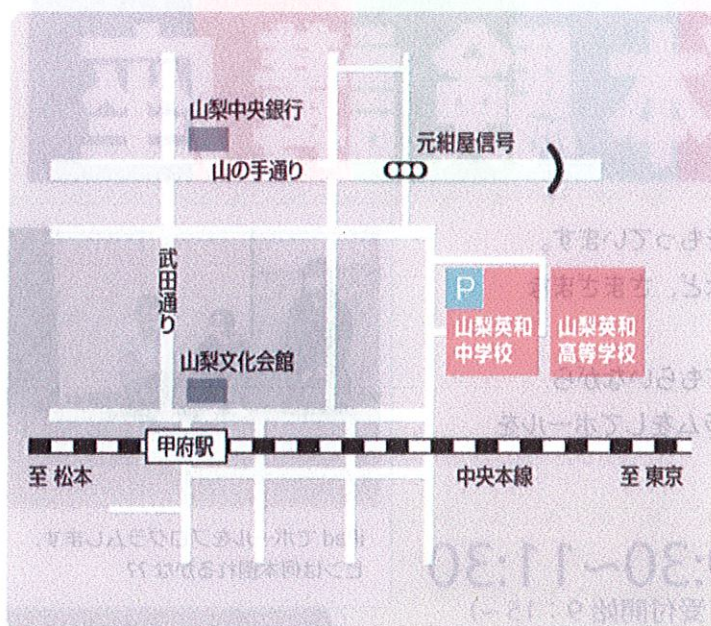

FAX **055-223-1855**

キャンパスネット
やまなし主催講座

〒400-8501甲府市丸の内1-6-1 山梨県防災新館1階

e-mail llcenter@yamanashi-bunka.or.jp

HP <http://www.manabi.pref.yamanashi.jp/center/>

お申し込み方法

1. **お電話にて 055-223-1853**
※参加者名・小学校名・学年・住所・連絡先をお伝えください。
2. **PC・スマートフォン**
・『山梨英和中学校・高等学校』のHPへ
・『イベント情報』→『申込』をクリック
<http://www.yamanashi-eiwa.ac.jp/jsh/>

・QRコードを読み取ると
直接申込みます。
・お申込みはお子様の
お名前をお願いします。

【会場案内図】

■ 会場は山梨英和中学校 1階会議室他です。
詳細は、当日受付にてご案内いたします。

■ 山梨英和中学校・高等学校

〒400-8507 山梨県甲府市愛宕町 112

TEL 055-252-6184

<http://www.yamanashi-eiwa.ac.jp/jsh/>

J R 甲府駅北口より徒歩 7 分