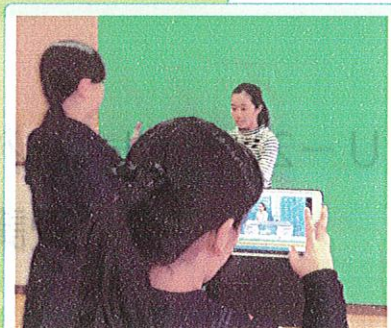

日時

11月17日(土) 9:30~11:30
(受付開始 9:15~)

講師

山梨英和中学校 情報委員会生徒

場所

山梨英和中学校 甲府市愛宕町 112
P 中学ロータリーまたはグラウンドに駐車できます。

対象

小学5・6年生 定員 20名
※定員になり次第、締め切らせていただきます。

持ち物

筆記用具、上ばき
※iPad は本校のiPad を使用します。

受講方法

事前のお申し込みが必要です。
下記お申し込み方法を確認ください。

合成動画を撮影中！
女子アナになって観光名所を紹介♪

主催・問い合わせ

山梨県生涯学習推進センター

TEL **055-223-1853**

FAX **055-223-1855**

キャンパスネット
やまなし主催講座

〒400-8501甲府市丸の内1-6-1 山梨県防災新館1階

e-mail llcenter@yamanashi-bunka.or.jp

HP <http://www.manabi.pref.yamanashi.jp/center/>

お申し込み方法

1. **お電話にて 055-223-1853**
  ※参加者名・小学校名・学年・住所・連絡先をお伝えください。
2. **PC・スマートフォン**
  ・『山梨英和中学校・高等学校』のHPへ
  ・『イベント情報』→『申込』をクリック
  <http://www.yamanashi-eiwa.ac.jp/jsh/>