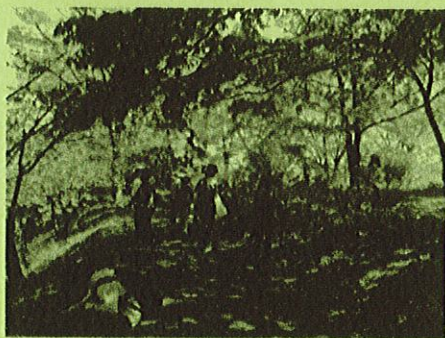

野山を歩いて春を描こう

★日 時：4月20日(土) 9:20集合 12時終了予定

森の教室の裏山で植物に詳しい講師とともに、春を見つけながら歩きましょう。
そのあとは枝を使って絵手紙を描きますよ♪

(※雨天の場合、内容が変わることがあります)

★受付開始：3月20日(水) 9:00より

★講 師：森林総合研究所 末川文氏

★講 師：日本絵手紙協会公認講師 森陽子

★対 象：どなたでも(小学生以下は保護者同伴) 参加無料!

★定 員：申込み順 20名 ※定員になり次第〆切

★持 ち 物：ビニール袋、裏山を歩ける靴、汚れても良い服装で

特別展「**植物画の世界**」 ～ボタニカルアート展～ 期間：4月6日(土)～5月6日(月)
国立科学博物館筑波実験植物園主催の植物画コンクールの入賞作品を展示します。芸術性をもたせつつ実物そのままに描かれた繊細な植物画の世界をお楽しみください。

休館日

月曜日および祝日の翌日(どちらも平日の場合のみ)