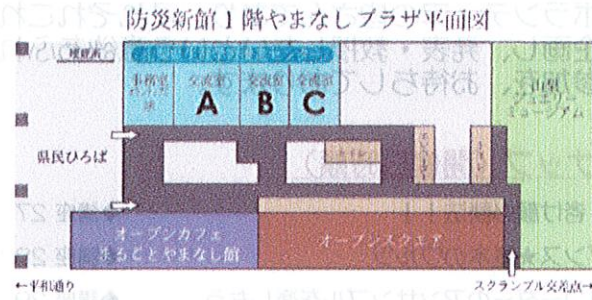

# 会場案内

【山梨県生涯学習推進センター】

■山梨県甲府市丸の内1-6-1 防災新館1階

■JR甲府駅南口から徒歩5分

■有料地下駐車場完備  
1時間まで300円  
(講座受講者は所定の手続きにより1時間無料)

1時間を超えた場合は30分毎に150円

■駐輪場は防災新館南側道路向いにございます