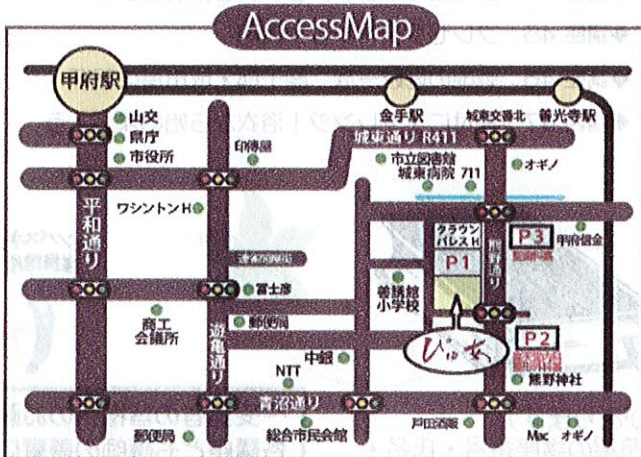

# 会場案内

【山梨県生涯学習推進センター】

■山梨県甲府市丸の内1-6-1 防災新館1階

■JR甲府駅南口から徒歩5分

■有料地下駐車場完備  
1時間まで300円  
(講座受講者は所定の手続きにより1時間無料)

1時間を超えた場合は30分毎に150円

■駐輪場は防災新館南側道路向いにございます

# 【ぴゅあ総合 山梨県立男女共同参画推進センター】

■山梨県甲府市朝気1-2-2

■（バス利用）  
JR甲府駅南口バスターミナル5番のりばから  
「石和」方面行きのバスに乗り、「城東三丁目」で下車  
(バス乗車約10分)  
城東交番北交差点から熊野通りを南へ徒歩5分

■（電車利用）  
JR身延線金手駅から徒歩15分