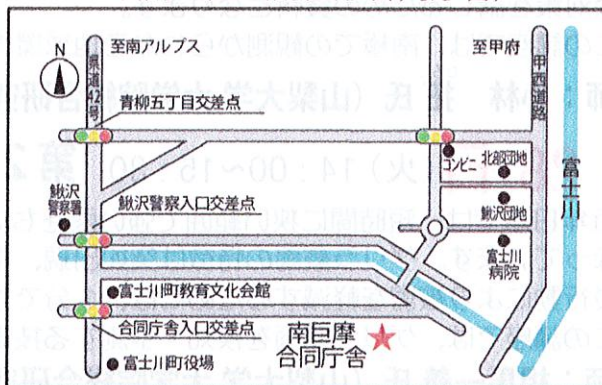

峡南地区 (南巨摩合同庁舎)

〒400-0692 富士川町鵜沢 771-2 0556-22-8165