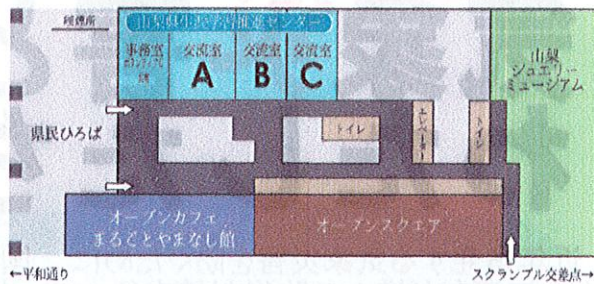

HP

Facebook

Twitter

【山梨県生涯学習推進センター 地図】

防災新館1階やまなしプラザ平面図

- 山梨県防災新館1階
山梨県甲府市丸の内1-6-1
JR甲府駅南口より徒歩5分
- 有料地下駐車場完備
(講座受講者は1時間無料それ以降は自己負担30分ごと150円)
- 駐輪場は防災新館南側道路沿いにごさいます

.....サテライト会場.....

中北地区 (北巨摩合同庁舎)