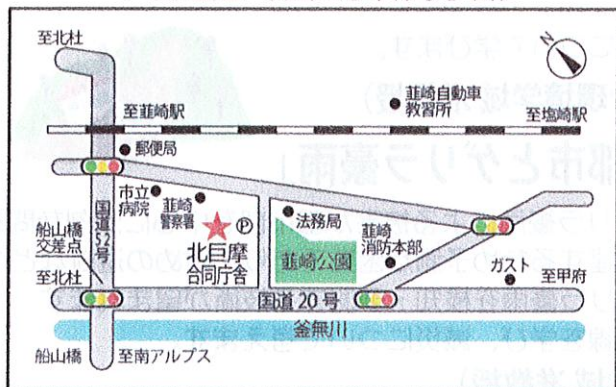

HP

Facebook

Twitter

【山梨県生涯学習推進センター 地図】

防災新館1階やまなしプラザ平面図

- 山梨県防災新館1階
山梨県甲府市丸の内1-6-1
JR甲府駅南口より徒歩5分
- 有料地下駐車場完備
(講座受講者は1時間無料それ以降は自己負担30分ごと150円)
- 駐輪場は防災新館南側道路沿いにごさいます

.....サテライト会場.....

中北地区 (北巨摩合同庁舎)