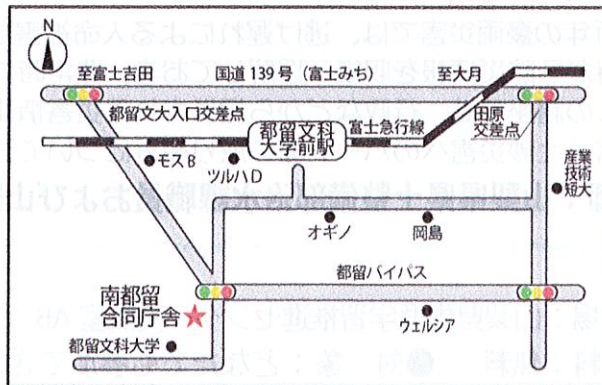

富士・東部地区 (南都留合同庁舎)

〒402-0054 都留市田原 3-3-3 0554-45-7801