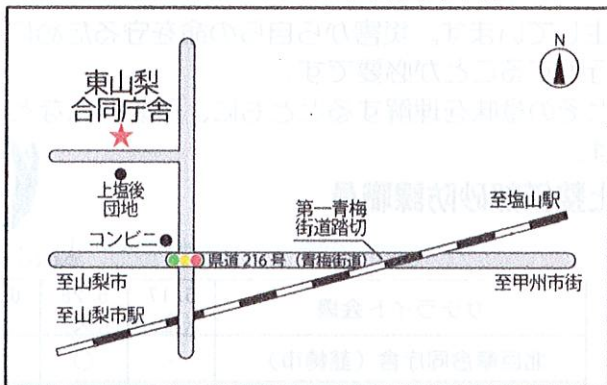

峡東地区 (東山梨合同庁舎)

〒404-8601 甲州市上塩後 1239-1 0553-20-2704