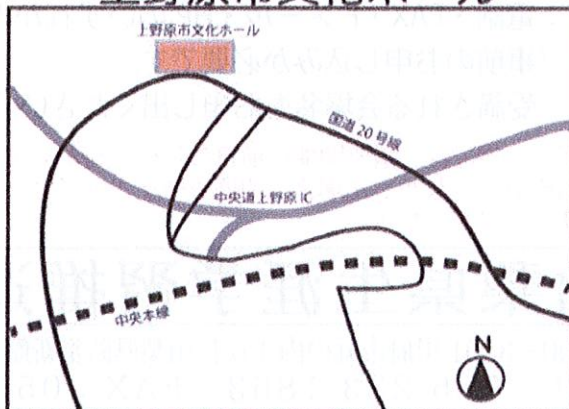

上野原市文化ホール

〒409-0192 山梨県上野原市上野原 3832 TEL0554-62-3409