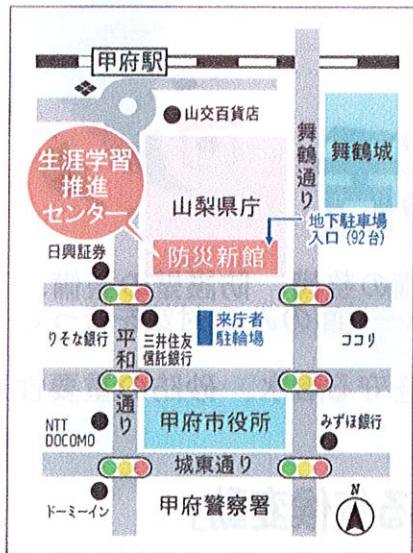

※サテライト会場では、講座開催日前日の午後3時までにひとりも申込みがなかった場合、開催を中止させていただきます。ご了承ください。

サテライト会場	5/17 (金)	5/28 (火)	6/11 (火)
北巨摩合同庁舎 (韮崎市)	×	○	○
南巨摩合同庁舎 (富士川町)	○	○	○
東山梨合同庁舎 (甲州市)	○	×	○
南都留合同庁舎 (都留市)	○	○	○
富士河口湖町中央公民館 (富士河口湖町)	○	○	○
※上野原市文化ホール (上野原市) は、別日程となります。			
サテライト会場	5/22 (水)	5/29 (水)	6/12 (水)
上野原市文化ホール (上野原市)	○	○	○

HP

Facebook

Twitter

【山梨県生涯学習推進センター 地図】

防災新館1階やまなしプラザ平面図

- 山梨県防災新館1階
山梨県甲府市丸の内1-6-1
JR甲府駅南口より徒歩5分
- 有料地下駐車場完備
(講座受講者は1時間無料それ以降は自己負担30分ごと150円)
- 駐輪場は防災新館南側道路沿いにごさいます

.....サテライト会場.....

中北地区 (北巨摩合同庁舎)

〒407-0024 葦崎市本町 4-2-4 0551-23-3057

峡南地区 (南巨摩合同庁舎)

〒400-0692 富士川町鵜沢 771-2 0556-22-8165

峡東地区 (東山梨合同庁舎)

〒404-8601 甲州市上塩後 1239-1 0553-20-2704

富士・東部地区 (南都留合同庁舎)

〒402-0054 都留市田原 3-3-3 0554-45-7801

富士河口湖町中央公民館