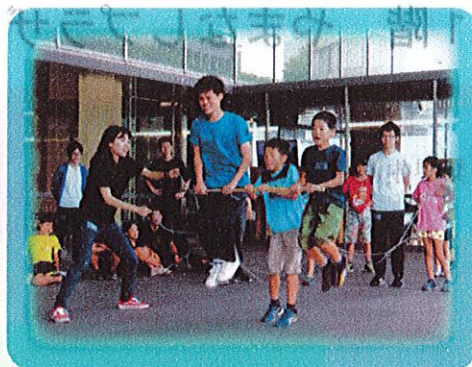

★山梨県生涯学習推進センター「U-21 チャレンジ講座」★

Saturday Double Dutch in YAMANASHI

2本の縄を使って跳ぶなわとび、ダブルダッチ！
だれでも簡単にできちゃいます。友達同士、親子でのご参加をお待ちしております。
みんなでダブルダッチを楽しもう！！

◆日時：2019年6月15日(土)・8月17日(土)
13:00～15:30 (※受付開始12:30～)

- ◆講師：山梨大学ダブルダッチサークル 跳縄舞
- ◆対象：小学生以上の方ならどなたでも参加できます。
- ◆定員：40名(定員に達し次第、締め切らせていただきます。)
- ◆持ち物：動きやすい服装・タオル・水分補給の飲み物
- ◆会場：山梨県防災新館1階 県民ひろば
- ◆参加費：無料
- ◆申込み：電話・FAX・メール・ホームページから
生涯学習推進センターまでお申込みください。