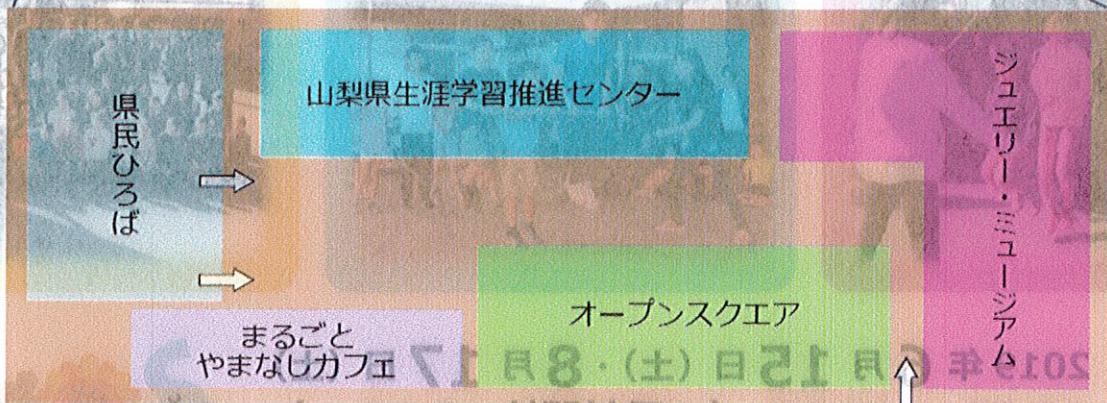

Twitter Facebook
「山梨県生涯学習推進センター」で検索

HP

Facebook

Twitter

【会場案内図】

- 山梨県防災新館 1階
山梨県甲府市丸の内1-6-1
JR甲府駅南口より徒歩5分
- 有料地下駐車場完備
(講座受講者は1時間無料
それ以後は自己負担30分ごとに
150円)
- 駐輪場は防災新館南側道路向いに
ございます

1階 やまなしプラザ

「Saturday Double Dutch in 山梨」受講申込み