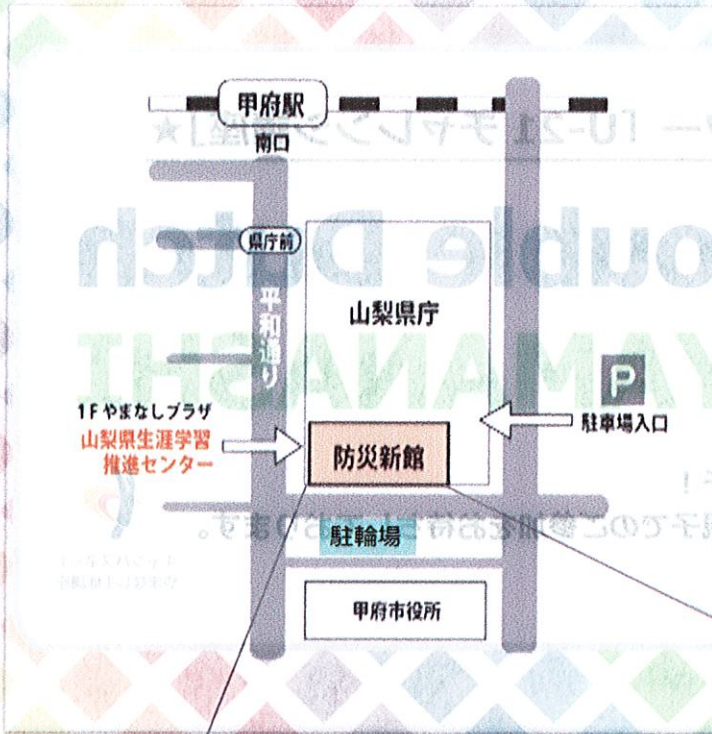

★山梨県生涯学習推進センター「U-21 チャレンジ講座」★

Saturday Double Dutch in YAMANASHI

2本の縄を使って跳ぶなわとび、ダブルダッチ！
だれでも簡単にできちゃいます。友達同士、親子でのご参加をお待ちしております。
みんなでダブルダッチを楽しもう！！

◆日時：2019年6月15日(土)・8月17日(土)
13:00～15:30 (※受付開始12:30～)

- ◆講師：山梨大学ダブルダッチサークル 跳縄舞
- ◆対象：小学生以上の方ならどなたでも参加できます。
- ◆定員：40名(定員に達し次第、締め切らせていただきます。)
- ◆持ち物：動きやすい服装・タオル・水分補給の飲み物
- ◆会場：山梨県防災新館1階 県民ひろば
- ◆参加費：無料
- ◆申込み：電話・FAX・メール・ホームページから
生涯学習推進センターまでお申込みください。

Twitter Facebook
「山梨県生涯学習推進センター」で検索

HP

Facebook

Twitter

【会場案内図】

- 山梨県防災新館 1階
山梨県甲府市丸の内1-6-1
JR甲府駅南口より徒歩5分
- 有料地下駐車場完備
(講座受講者は1時間無料
それ以後は自己負担30分ごとに
150円)
- 駐輪場は防災新館南側道路向いに
ございます

1階 やまなしプラザ

「Saturday Double Dutch in 山梨」受講申込み