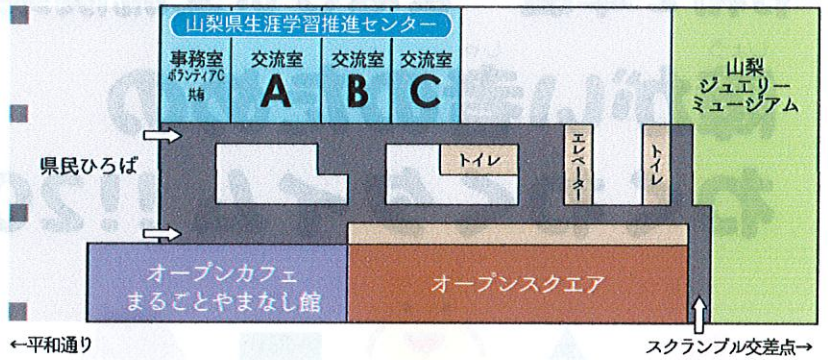

Twitter Facebook
 「山梨県生涯学習推進センター」で検索

※受講に際し、こちらで配慮
 すべき点がありましたらお申
 込み時にお知らせください。

主催・申込み・問合せ

やまなしけんしょうがいがくしゅうすいしん ちす
山梨県生涯学習推進センター 地図

ぼうさいしんかん かい へいめんす
防災新館 1階やまなしプラザ平面図

やまなしけんちょうぼうさいしんかん かい
■ 山梨県庁防災新館 1階

やまなしけんこうふしまるのうち
山梨県甲府市丸の内 1-6-1

こうふえきみなみぐち とほ ふん
JR甲府駅南口より徒歩 5分

■ 有料駐車場完備

じゅうしゃ じかんむりよう
受講者は1時間無料。

いこう じこふたん ぶん えん
以降は自己負担。(30分ごとに150円)

しょうがいしやてちやうていじ りようきんめんじよ
ただし、障害者手帳提示で料金免除となります。

■ 駐輪場は防災新館南側道路向いにございます。

こうりゆうくらぶ しょう しゃ
まなびい交流倶楽部「障がい者のためのわくわくタイム!!2020」