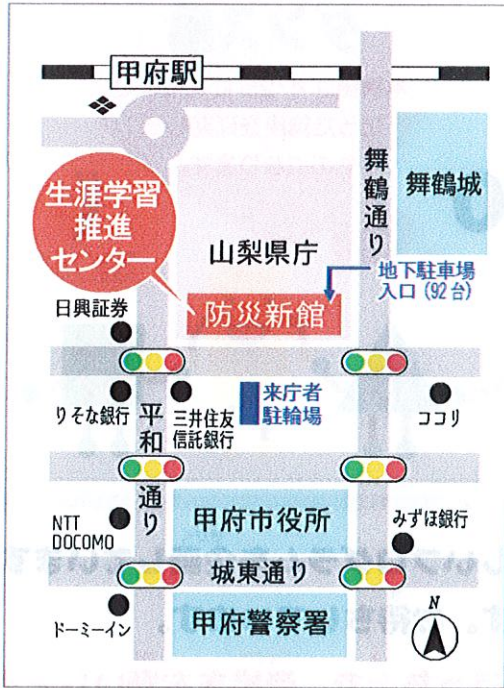

みながわ ちかこ せんせい
 皆川 千香子 先生

にちじ
 がつ にち にち
**9月27日(日)
 14:00 ~ 16:00**

ばしょ
 やまなしけんしょうがいがくしゅうすいしん
**山梨県生涯学習推進
 センター交流室
 (防災新館1階)**

参加できる人
 しょうがいをもちの方
**20名
 (介助者同伴可)**

おかね
 なし
 ※無料で受講できます。
 お金はかかりません。

もちもの
 うごきやすい服装
のみもの、タオル

せんせい
 みながわ ちかこ せんせい
**皆川 千香子 先生
 (ダンサー、
 キッズダンス講師)**

もうしこみ
 電話、FAX、メール
**ホームページ等
 (要事前申込)**

次回のわくわく
**10月17日(土)
 パーパークラフト編
 おたのしみに!!**

山梨県生涯学習推進センター
 〒400-8501 甲府市丸の内1-6-1 山梨県防災新館やまなしプラザ内
 TEL: 055-223-1853 FAX: 055-223-1855
 E-Mail: llcenter@yamanashi-bunka.or.jp
 HP: <https://www.manabi.pref.yamanashi.jp/center/>

Twitter Facebook
 「山梨県生涯学習推進センター」で検索

※受講に際し、こちらで配慮
 すべき点がありましたらお申
 込み時にお知らせください。

主催・申込み・問合せ

やまなしけんしょうがいがくしゅうすいしん ちす
山梨県生涯学習推進センター 地図

ぼうさいしんかん かい へいめんす
防災新館 1階やまなしプラザ平面図

やまなしけんちょうぼうさいしんかん かい
■ 山梨県庁防災新館 1階

やまなしけんこうふしまるのうち
山梨県甲府市丸の内 1-6-1

こうふえきみなみぐち とほ ふん
JR甲府駅南口より徒歩 5分

■ 有料駐車場完備

じゅうしゃ じかんむりよう
受講者は1時間無料。

いこう じこふたん ぶん えん
以降は自己負担。(30分ごとに150円)

しょうがいしやてちやうていじ りようきんめんじよ
ただし、障害者手帳提示で料金免除となります。

■ 駐輪場は防災新館南側道路向いにございます。

こうりゆうくらぶ しょう しゃ
まなびい交流倶楽部「障がい者のためのわくわくタイム!!2020」