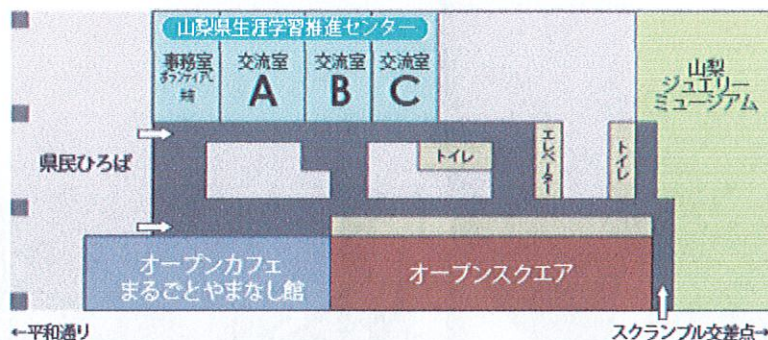

HP：https://www.manabi.pref.yamanashi.jp/center/

Twitter Facebook
「山梨県生涯学習推進センター」で検索

HP

Facebook

Twitter

主催・申込み・問合せ

【会場案内図】

山梨県生涯学習推進センター

防災新館1階やまなしプラザ平面図

- 山梨県庁防災新館1階
山梨県甲府市丸の内1-6-1
JR甲府駅南口より徒歩5分
- 有料駐車場完備
受講者は1時間無料
以降は自己負担(30分ごとに150円)
ただし、障害者手帳提示で料金免除となります
- 駐輪場は防災新館南側道路向いにございます

令和2年度 生涯学習講座「生誕600年 画聖・雪舟」

受講申し込み

氏 名

電話番号

ご記入のうえ、この面をFAXしてください。