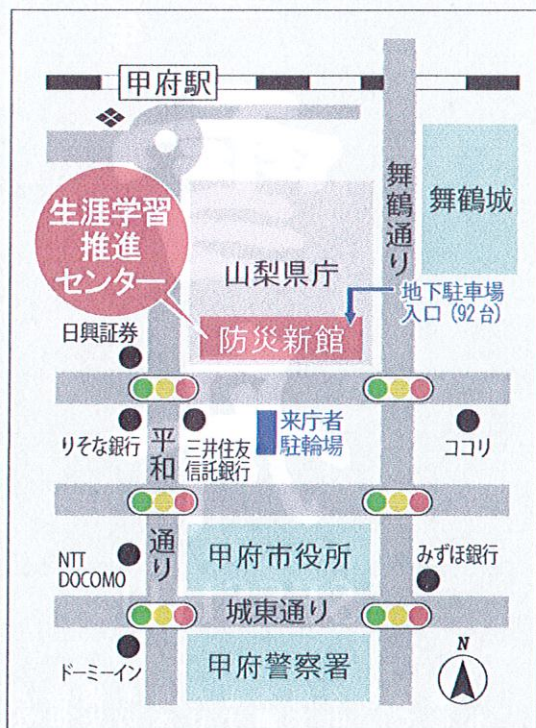

令和2年11月28（土）14：00～15：30

■場所：山梨県防災新館1階オープンスクエア ■対象・定員：一般県民・70名 ■受講料：無料

■申込み：電話・FAX・メール・HPのいずれかの方法

※必ず事前のお申込みをお願いいたします。当日、飛び込みでの参加はできません。

※コロナウイルス感染防止対策（検温・体調確認・手指消毒・マスク着用など）を行なった上で、受講をお願いします。

【講師】福島 恒徳 氏

つねのり

HP：https://www.manabi.pref.yamanashi.jp/center/

Twitter Facebook
「山梨県生涯学習推進センター」で検索

HP

Facebook

Twitter

主催・申込み・問合せ

【会場案内図】

山梨県生涯学習推進センター

防災新館1階やまなしプラザ平面図

- 山梨県庁防災新館1階
山梨県甲府市丸の内1-6-1
JR甲府駅南口より徒歩5分
- 有料駐車場完備
受講者は1時間無料
以降は自己負担(30分ごとに150円)
ただし、障害者手帳提示で料金免除となります
- 駐輪場は防災新館南側道路向いにございます

令和2年度 生涯学習講座「生誕600年 画聖・雪舟」

受講申し込み

氏 名

電話番号

ご記入のうえ、この面をFAXしてください。