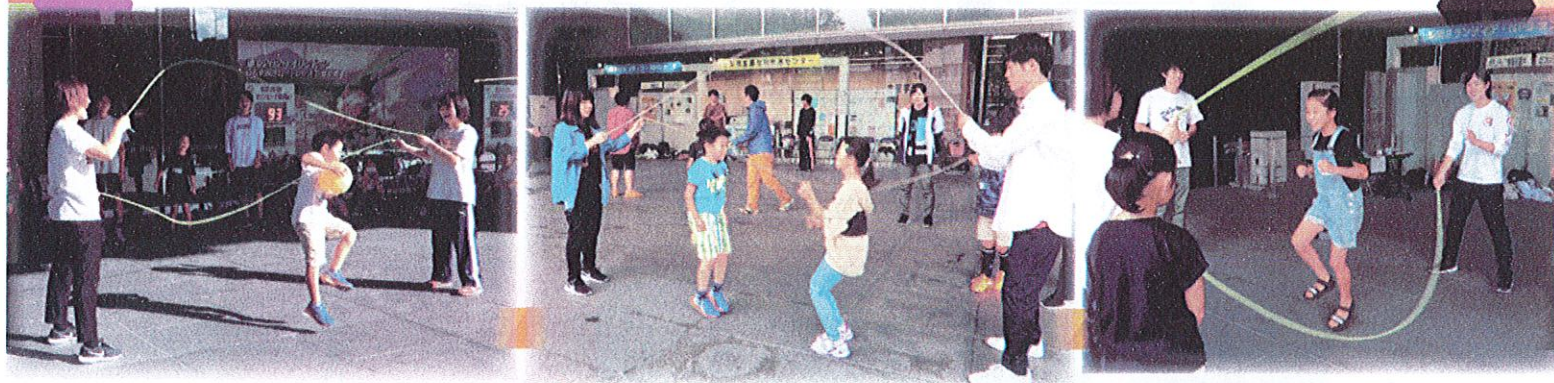

# Saturday Double Dutch in YAMANASHI

2本の縄を使って跳ぶなわとび、ダブルダッチ！  
だれでも簡単にできちゃいます。  
友達同士、親子でのご参加をお待ちしております。  
みんなでダブルダッチを楽しもう！！

大人の方や、  
初心者の方の  
ご参加大歓迎！  
お気軽にどうぞ

◆日時：令和3年10月16日（土）  
13:30～16:00（13:00 受付開始）

◆会場：山梨県防災新館1階 県民ひろば

◆講師：山梨大学ダブルダッチサークル ちょうしょうまい 跳縄舞

◆受講料：無料

◆対象：小学生以上の方ならどなたでも参加できます。

◆定員：20名（定員に達し次第、締め切らせていただきます）

◆持ち物：動きやすい服装、タオル、水分補給の飲み物

◆申込み：電話・FAX・メール・ホームページ（要事前申込み）

※感染症防止対策（検温・体調確認・手指消毒・マスク着用など）を行ったうえで受講をお願い致します。  
※必ず事前申込みをお願い致します。当日、飛び込みでの参加はできません。