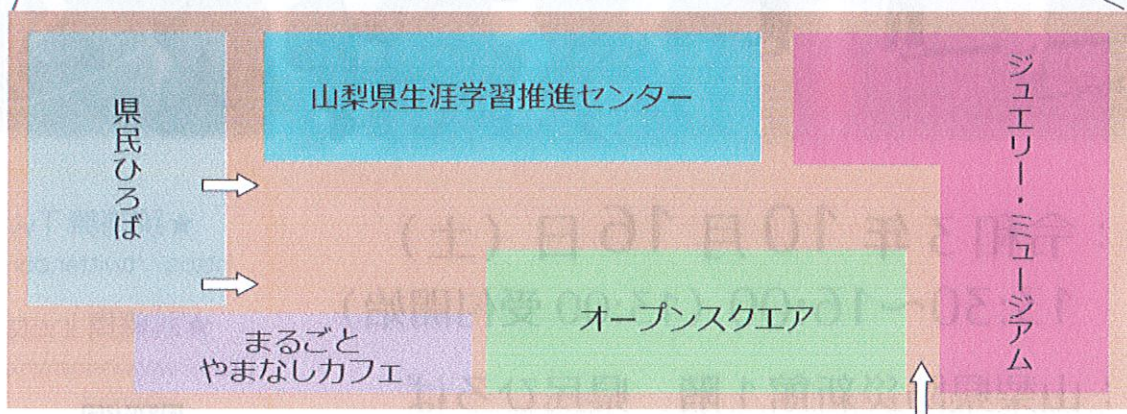

# 【会場案内図】

■山梨県防災新館1階  
山梨県甲府市丸の内1-6-1  
JR 甲府駅南口より徒歩5分

■有料駐車場完備  
受講者は1時間無料。  
以降は自己負担。  
(30分ごとに150円)  
ただし、障害者手帳表示で  
料金免除となります。

■駐輪場は防災新館南側道路向いに  
ございます

## 1階 やまなしプラザ