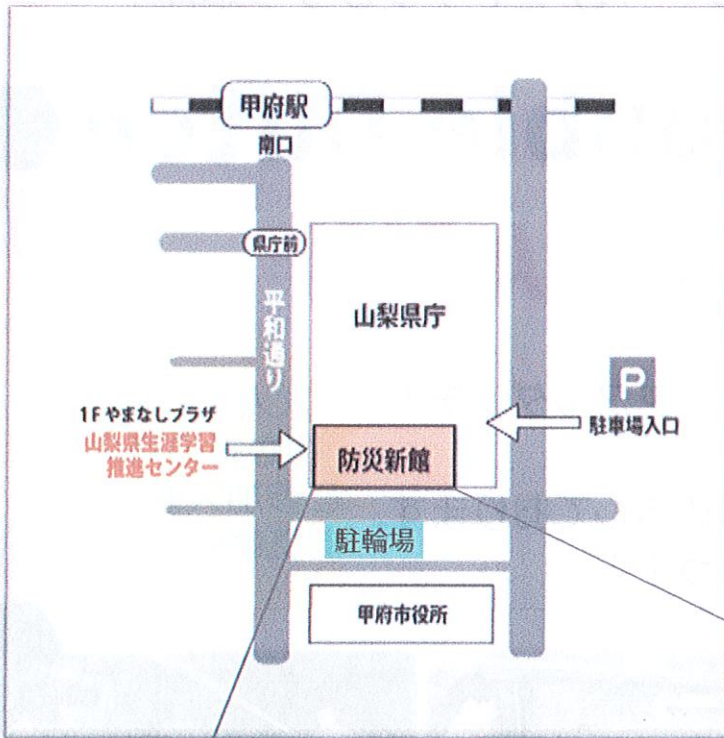

◆会場：山梨県防災新館1階 県民ひろば

◆講師：山梨大学ダブルダッチサークル ちょうしょうまい 跳縄舞

◆受講料：無料

◆対象：小学生以上の方ならどなたでも参加できます。

◆定員：20名（定員に達し次第、締め切らせていただきます）

◆持ち物：動きやすい服装、タオル、水分補給の飲み物

◆申込み：電話・FAX・メール・ホームページ（要事前申込み）

※感染症防止対策（検温・体調確認・手指消毒・マスク着用など）を行ったうえで受講をお願い致します。  
※必ず事前申込みをお願い致します。当日、飛び込みでの参加はできません。

# 【会場案内図】

■山梨県防災新館1階  
山梨県甲府市丸の内1-6-1  
JR 甲府駅南口より徒歩5分

■有料駐車場完備  
受講者は1時間無料。  
以降は自己負担。  
(30分ごとに150円)  
ただし、障害者手帳表示で  
料金免除となります。

■駐輪場は防災新館南側道路向いに  
ございます