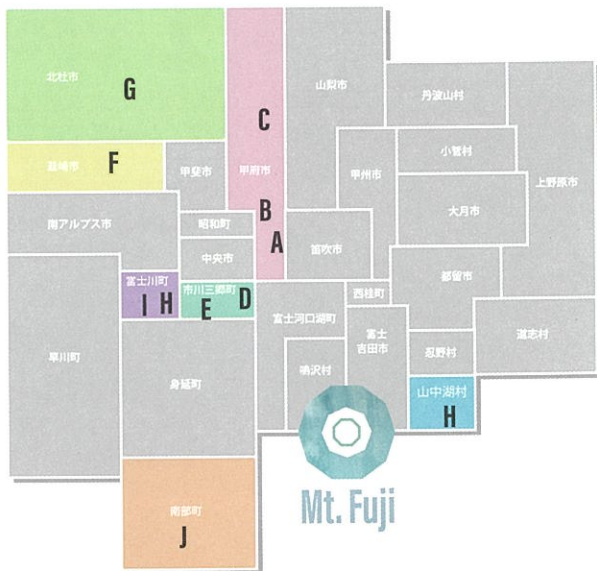

墨を実際に磨って、墨汁とは違う豊かな時間と多彩な色合いを楽しむ。できた作品をランチョンマットにする。

13 木を穿つ感覚を色で表現する

会場-I スナント製作所

11/12 (土)・11/19 (土)
①10:00~11:00 ②14:00~15:00

所要時間 60分
対象年齢 小学生 低学年は保護者同伴
定員 全4回開催・各回2名

ケヤキの木の塊をノミやハンマー、ボール等を使って穿ちます。その跡を和紙で拓本に写し取り、さらに色を使い、木を穿ったときの感覚を表現してもらいます。

Artist
イトウタカシ

14 こころを調える写仏会

会場-C 甲斐 善光寺

11/3 (木・祝) 13:30~15:30

所要時間 120分
対象年齢 中学生以上
定員 20名

Artist
映水

写仏とは花や龍、仏様のお姿を描く仏道修行の一つです。お手本の上に和紙を重ねて線をなぞるので誰でも楽しんで描くことができます。筆の持ち方から教えてもらえるので初心者の方でも安心です。希望者には特別御朱印が出ます。

A チェリーチェーン (甲府)
山梨県甲府市古上条町 519-1

MAPQR

B インターデコハウス山梨西 (甲府)
山梨県甲府市国母 2-3-1

MAPQR

C 甲斐善光寺 (甲府)
山梨県甲府市善光寺 3丁目 36-1

MAPQR

D 旧二葉屋酒造 (市川三郷町)
山梨県西八代郡市川三郷町
市川大門 1170

MAPQR