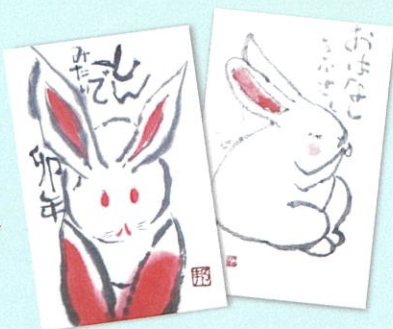

日本画家 伊東 正次

芸術に触れるワクワクを、子ども達に!

世界をまたにかけて芸術のお仕事をしてるアーティストさん達と、直接ふれ合える楽しいイベントを企画しました♪ 本物の絵を見たり、体験したり。ワクワクする様な素敵な時を過ごしてもらえたら嬉しいです。

アビリティラボ 代表 泉 弘恵

3 和紙で絵手紙を描く

Artist
大西邦子

会場-D 市川大門 旧二葉屋酒造

11/6 (日) 13:00~15:00

所要時間 120分程度
対象年齢 小学生以上
定員 20名

和紙にむかい、硯で墨をすり身近なものをモチーフに絵を描き、やさしい言葉を入れたら完成!

4 パステルと胡粉を使おう!!

会場-F 韮崎大村記念公園
大村家住宅(蛸雪寮・蔵)

11/13 (日) 14:00~16:00

所要時間 60分程度
対象年齢 10歳以上
定員 10名

Artist
大久保信子

パステルで自分の好きな夜空を描いて、空に日本画で使う胡粉や金泥、銀泥を使って星を描きます。サイズはA4の紙に思い思いの夜空を描き、胡粉や金泥、銀泥の偶然的効果を使って星を描きます。