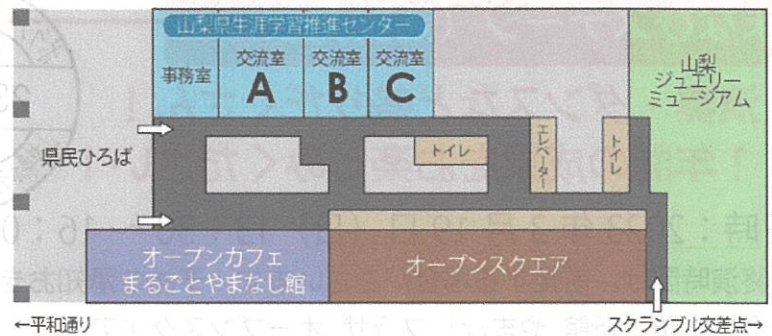

～活動発表 団体～

- らの会〈コーラス部〉（コーラス）
- らの会〈ハンドベル部〉（ハンドベル）
- オカリナ・プリマヴェーラ（オカリナ）
- フラサークル ティアレ（フラダンス）
- ZUMBA® ラテンの女王（ダンス）
- ラ・マカナ（ウクレレ）
- わくわく smile サークル（ダンス）
- センター主催講座
「太極拳で心と体をととのえよう！」
（太極拳）

【会場案内】

山梨県生涯学習推進センター

防災新館 1階 やまなしプラザ平面図

■山梨県庁防災新館 1階

山梨県甲府市丸の内 1-6-1

J R 甲府駅南口より徒歩 5 分

■有料駐車場完備

受講者は 1 時間無料。

以降は自己負担。(30 分ごとに 150 円)

ただし、障害者手帳提示で料金免除となります。