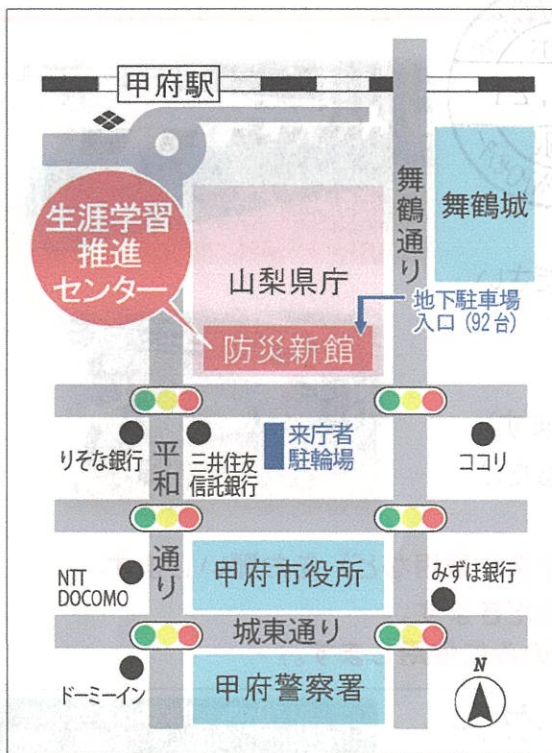

■会場：防災新館 やまなしプラザ オープンスクエア

■対象：どなたでもご覧いただけます。 ■定員：100名

■申込：電話・FAX・Eメール等（事前の申し込みをお願いします）

※当日、お席に空きがある場合のみご案内いたしますが、できるだけ
事前の申し込みをお願いします。

※ご来場の際は、感染症対策（検温・体調確認・手指消毒・マスク着用など）をお願いします。

※当日、受付にて体調確認及びご住所の記入を実施させていただきます。

Twitter Facebook
「山梨県生涯学習推進センター」で検索

HP

Facebook

Twitter

【参加団体】

～作品展示 団体～

- ・みず糸の会（透明水彩画）
- ・ら・ふる～る（透明水彩画）
- ・グループU I（透明水彩画）
- ・二木の会（書道）
- ・版友会（木版画）
- ・かぎ針編みの会
～楽しくかぎ針編み～（手芸）
- ・センター主催講座
「さしこ。ーひと針に想いを込めるー」
（手芸）

～活動発表 団体～

- らの会〈コーラス部〉（コーラス）
- らの会〈ハンドベル部〉（ハンドベル）
- オカリナ・プリマヴェーラ（オカリナ）
- フラサークル ティアレ（フラダンス）
- ZUMBA® ラテンの女王（ダンス）
- ラ・マカナ（ウクレレ）
- わくわく smile サークル（ダンス）
- センター主催講座
「太極拳で心と体をととのえよう！」
（太極拳）

【会場案内】

山梨県生涯学習推進センター

防災新館 1階 やまなしプラザ平面図

■山梨県庁防災新館 1階

山梨県甲府市丸の内 1-6-1

J R 甲府駅南口より徒歩 5 分

■有料駐車場完備

受講者は 1 時間無料。

以降は自己負担。(30 分ごとに 150 円)

ただし、障害者手帳提示で料金免除となります。