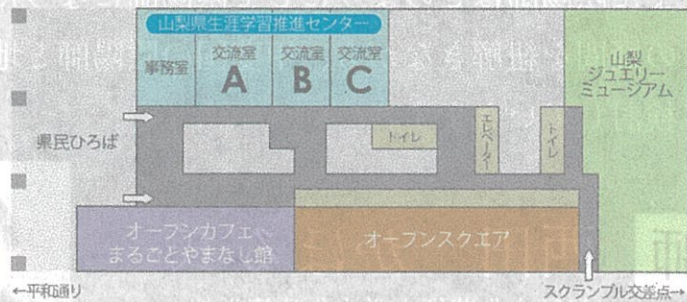

※新型コロナウイルス感染防止対策としてのマスクの着用について、マスクの着用については、来館者の皆様の判断を尊重することといたしましたので、ご理解とご協力をお願いします。

キャンパスネット
やまなし主催講座

主催・申込み・問合せ

山梨県生涯学習推進センター

〒400-8501 甲府市丸の内1-6-1 山梨県防災新館やまなしプラザ内
TEL: 055-223-1853 FAX: 055-223-1855
E-Mail: llcenter@yamanashi-bunka.or.jp
HP: <https://www.manabi.pref.yamanashi.jp/center/>

Twitter Facebook
「山梨県生涯学習推進センター」で検索

HP

Facebook

Twitter

【会場案内図】

山梨県生涯学習推進センター 地図

やまなしプラザ (防災新館1階) 地図

■ 山梨県庁防災新館1階

山梨県甲府市丸の内1-6-1 (JR甲府駅南口より徒歩5分)

■ 有料駐車場完備

受講者は1時間無料。以降は自己負担 (30分ごとに150円)
ただし、障害者手帳提示で料金免除となります

■ 駐輪場は防災新館南側道路向いにごさいます

【サテライト会場】

富士・東部地区 (南都留合同庁舎)

〒402-0054 都留市田原 2-13-43 0554-45-7801

峡東地区 (東山梨合同庁舎)