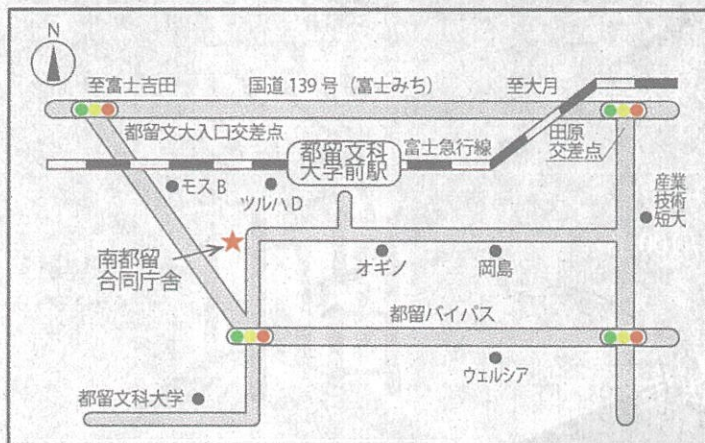

Twitter Facebook
「山梨県生涯学習推進センター」で検索

HP

Facebook

Twitter

【会場案内図】

山梨県生涯学習推進センター 地図

やまなしプラザ (防災新館1階) 地図

■ 山梨県庁防災新館1階

山梨県甲府市丸の内1-6-1 (JR甲府駅南口より徒歩5分)

■ 有料駐車場完備

受講者は1時間無料。以降は自己負担 (30分ごとに150円)
ただし、障害者手帳提示で料金免除となります

■ 駐輪場は防災新館南側道路向いにごさいます

【サテライト会場】

富士・東部地区 (南都留合同庁舎)

〒402-0054 都留市田原 2-13-43 0554-45-7801

峡東地区 (東山梨合同庁舎)