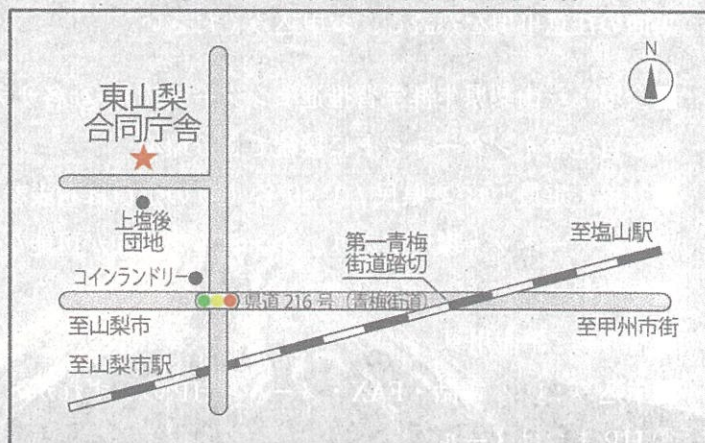

Twitter Facebook
「山梨県生涯学習推進センター」で検索

HP

Facebook

Twitter

【会場案内図】

山梨県生涯学習推進センター 地図

やまなしプラザ (防災新館1階) 地図

■ 山梨県庁防災新館1階

山梨県甲府市丸の内1-6-1 (JR甲府駅南口より徒歩5分)

■ 有料駐車場完備

受講者は1時間無料。以降は自己負担 (30分ごとに150円)
ただし、障害者手帳提示で料金免除となります

■ 駐輪場は防災新館南側道路向いにごさいます

【サテライト会場】

富士・東部地区 (南都留合同庁舎)

〒402-0054 都留市田原 2-13-43 0554-45-7801

峡東地区 (東山梨合同庁舎)