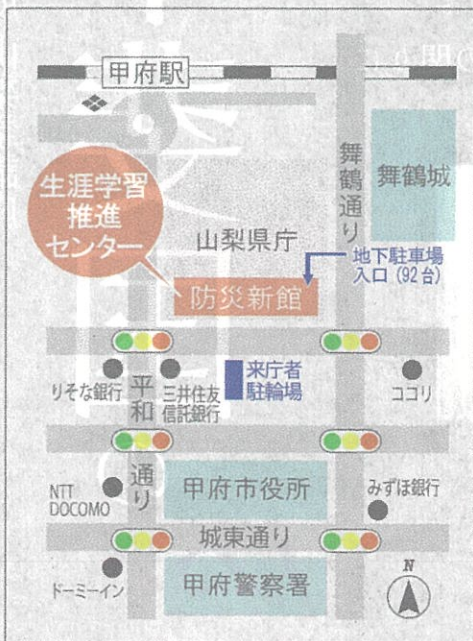

※新型コロナウイルス感染防止対策としてのマスクの着用について、マスクの着用については、来館者の皆様の判断を尊重することといたしましたので、ご理解とご協力をお願いします。

キャンパスネット
やまなし主催講座

主催・申込み・問合せ

山梨県生涯学習推進センター

〒400-8501 甲府市丸の内1-6-1 山梨県防災新館やまなしプラザ内
TEL: 055-223-1853 FAX: 055-223-1855
E-Mail: llcenter@yamanashi-bunka.or.jp
HP: <https://www.manabi.pref.yamanashi.jp/center/>

Twitter Facebook
「山梨県生涯学習推進センター」で検索

HP

Facebook

Twitter

【会場案内図】

山梨県生涯学習推進センター 地図

やまなしプラザ (防災新館1階) 地図

■ 山梨県庁防災新館1階

山梨県甲府市丸の内1-6-1 (JR甲府駅南口より徒歩5分)

■ 有料駐車場完備

受講者は1時間無料。以降は自己負担 (30分ごとに150円)
ただし、障害者手帳提示で料金免除となります

■ 駐輪場は防災新館南側道路向いにごさいます

【サテライト会場】

富士・東部地区 (南都留合同庁舎)

〒402-0054 都留市田原 2-13-43 0554-45-7801

峡東地区 (東山梨合同庁舎)