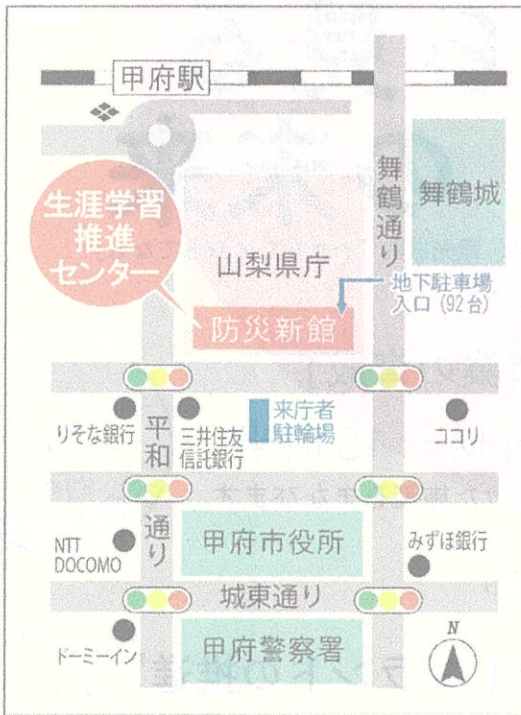

(公益社団法人やまなし観光推進機構 理事長)

本講座は、①センター会場②サテライト会場③インターネットを使用したオンライン開催を並行して行います。(オンライン受講希望の方は裏面に記載の注意事項をよく読んでからお申込み下さい。)

◆会場 ①山梨県生涯学習推進センター交流室②サテライト会場③ご自宅等インターネットに接続できる環境

◆対象定員 ①県民/50名②県民/北巨摩合同庁舎/30名 東山梨合同庁舎/18名 南巨摩合同庁舎/20名
③インターネット環境あり、オンライン参加可能な方/100名

◆受講料 ①②③ともに無料 ◆持ち物:筆記用具

◆申込み①②電話・FAX・メール・HPのいずれかの方法③HPまたはメール

※南都留合同庁舎のサテライト会場はありません

サテライト会場	12/19	1/16
北巨摩合同庁舎(韮崎市)	×	○
東山梨合同庁舎(甲州市)	○	×
南巨摩合同庁舎(富士川町)	○	×

※お申込み時に希望の受講会場をお申出ください。

※②サテライト会場は、講座開催日前日の15時までこ1人もお申込みが無い場合は、開催を中止させていただきます。ご了承ください。

※①②③ともに事前のお申込みが必要です。お申込みが無い場合は、当日の受講はできません。

※③オンライン講座につきましては、講座開催日の前日の15時までメール又はまなびネットからお申込みください。

申し込みの際には、連絡の取れるメールアドレスをお知らせください。当日の接続情報をメールでお知らせします。

主催・申込み・問合せ

山梨県生涯学習推進センター

〒400-8501 甲府市丸の内1-6-1 山梨県防災新館やまなしプラザ内
TEL: 055-223-1853 FAX: 055-223-1855
E-Mail: llcenter@yamanashi-bunka.or.jp
HP: <https://www.manabi.pref.yamanashi.jp/center/>

HP

Facebook

Twitter

Twitter Facebook
「山梨県生涯学習推進センター」で検索

山梨県生涯学習推進センター

防災新館1階やまなしプラザ平面図

■ 山梨県庁防災新館1階
山梨県甲府市丸の内1-6-1
JR甲府駅南口より徒歩5分

■ 有料駐車場完備
受講者は1時間無料。
以降は自己負担。(30分ごとに150円)
ただし、障害者手帳提示で料金免除となります。