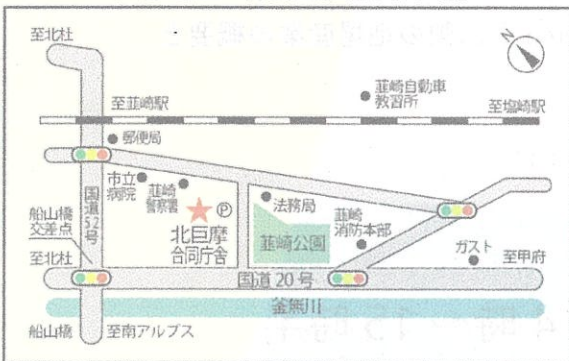

HP

Facebook

Twitter

Twitter Facebook
「山梨県生涯学習推進センター」で検索

山梨県生涯学習推進センター

防災新館1階やまなしプラザ平面図

■ 山梨県庁防災新館1階
山梨県甲府市丸の内1-6-1
JR甲府駅南口より徒歩5分

■ 有料駐車場完備
受講者は1時間無料。
以降は自己負担。(30分ごとに150円)
ただし、障害者手帳提示で料金免除となります。

■ 駐輪場は防災新館南側道路向かいにあります。

中北地区 (北巨摩合同庁舎)

〒407-0024 韮崎市本町4-2-4 0551-23-3057

峡南地区 (南巨摩合同庁舎)

〒400-0692 富士川町鰍沢771-2 0556-22-8165

峡東地区 (東山梨合同庁舎)

〒404-8601 甲州市上塩後1239-1 0553-20-2704

※オンライン受講の注意事項