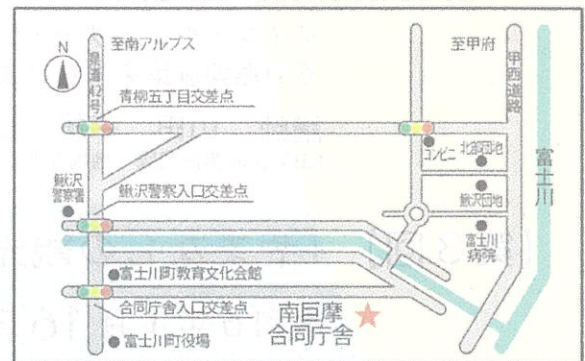

HP

Facebook

Twitter

Twitter Facebook
「山梨県生涯学習推進センター」で検索

山梨県生涯学習推進センター

防災新館1階やまなしプラザ平面図

■ 山梨県庁防災新館1階
山梨県甲府市丸の内1-6-1
JR甲府駅南口より徒歩5分

■ 有料駐車場完備
受講者は1時間無料。
以降は自己負担。(30分ごとに150円)
ただし、障害者手帳提示で料金免除となります。

■ 駐輪場は防災新館南側道路向かいにあります。

中北地区 (北巨摩合同庁舎)

〒407-0024 韮崎市本町4-2-4 0551-23-3057

峡南地区 (南巨摩合同庁舎)

〒400-0692 富士川町鰍沢771-2 0556-22-8165

峡東地区 (東山梨合同庁舎)

〒404-8601 甲州市上塩後1239-1 0553-20-2704

※オンライン受講の注意事項