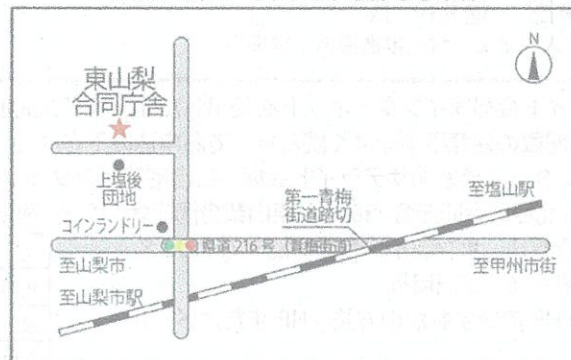

HP

Facebook

Twitter

Twitter Facebook
「山梨県生涯学習推進センター」で検索

山梨県生涯学習推進センター

防災新館1階やまなしプラザ平面図

■ 山梨県庁防災新館1階
山梨県甲府市丸の内1-6-1
JR甲府駅南口より徒歩5分

■ 有料駐車場完備
受講者は1時間無料。
以降は自己負担。(30分ごとに150円)
ただし、障害者手帳提示で料金免除となります。

■ 駐輪場は防災新館南側道路向かいにあります。

中北地区 (北巨摩合同庁舎)

〒407-0024 韮崎市本町4-2-4 0551-23-3057

峡南地区 (南巨摩合同庁舎)

〒400-0692 富士川町鰍沢771-2 0556-22-8165

峡東地区 (東山梨合同庁舎)

〒404-8601 甲州市上塩後1239-1 0553-20-2704

※オンライン受講の注意事項