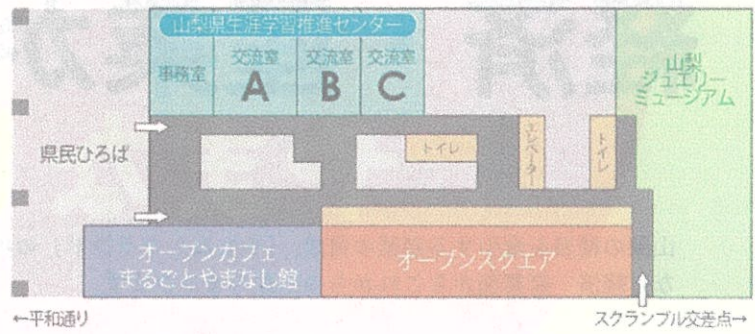

HP

Facebook

Twitter

Twitter Facebook
「山梨県生涯学習推進センター」で検索

山梨県生涯学習推進センター

防災新館1階やまなしプラザ平面図

■ 山梨県庁防災新館1階
山梨県甲府市丸の内1-6-1
JR甲府駅南口より徒歩5分

■ 有料駐車場完備
受講者は1時間無料。
以降は自己負担。(30分ごとに150円)
ただし、障害者手帳提示で料金免除となります。