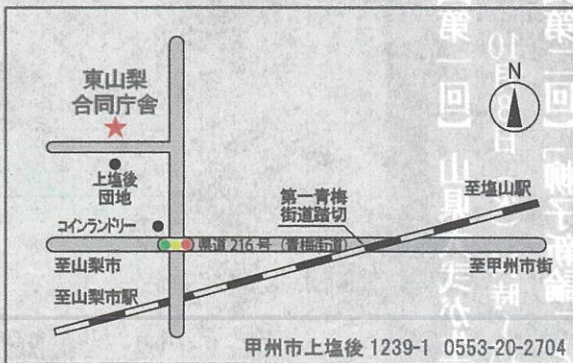

峡東地区(東山梨合同庁舎)定員: 20名