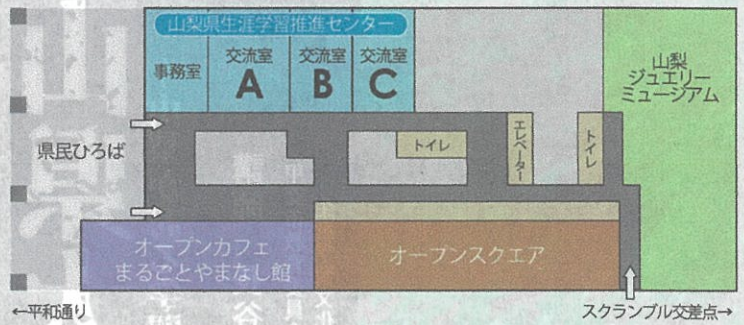

Twitter Facebook
「山梨県生涯学習推進センター」で検索

HP

Facebook

Twitter

防災新館1階やまなしプラザ平面図

- 山梨県庁防災新館1階
山梨県甲府市丸の内1-6-1 (JR甲府駅南口より徒歩5分)
- 有料駐車場完備
受講者は1時間無料。以降は自己負担(30分ごとに150円)
ただし、障害者手帳提示で料金免除となります
- 駐輪場は防災新館南側道路向いにご 있습니다

【オンライン受講の注意事項】