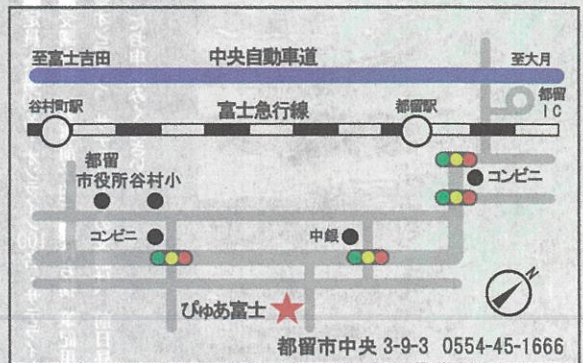

Twitter Facebook
「山梨県生涯学習推進センター」で検索

HP

Facebook

Twitter

防災新館1階やまなしプラザ平面図

- 山梨県庁防災新館1階
山梨県甲府市丸の内1-6-1 (JR甲府駅南口より徒歩5分)
- 有料駐車場完備
受講者は1時間無料。以降は自己負担(30分ごとに150円)
ただし、障害者手帳提示で料金免除となります
- 駐輪場は防災新館南側道路向いにご 있습니다

【オンライン受講の注意事項】

- オンライン受講には、パソコン、スマホ等のインターネットに接続できる情報端末が必要です。
- 本講座配信は「Zoom」を使って行います。「Zoomアプリ」がインストールされた機種をご用意ください。
- オンライン受講の申込みは必ずメールにてお申込みください。
- お申込みされた方には、講座前日までに「ミーティングID」「パスワード」をメールにてお知らせします。
- お申込みされた方以外は受講できませんので必ず事前申込みをお願いします。
- 著作権法上の理由により講座資料を事前にメール送信できない場合がございます。
その場合は、後日、センターにてお渡しすることができます。
- 接続マニュアルは当センターHPの画面左側「センター情報」の「オンライン講座」に記載しています。
ご一読いただき、講座開始5分前までには接続を完了してください。

サテライトスクール

	10月8日(火)	10月11日(金)
東山梨合同庁舎	○	○
びゅあ富士	○	○

峡東地区(東山梨合同庁舎)定員: 20名

郡内地区(びゅあ富士)定員: 20名

山梨学講座「山梨大式～山梨が誇る学問の神様～」センター受講・サテライト受講 申込
(オンライン受講をご希望の方はメールまたはHPからお申し込みください)

氏名

電話番号