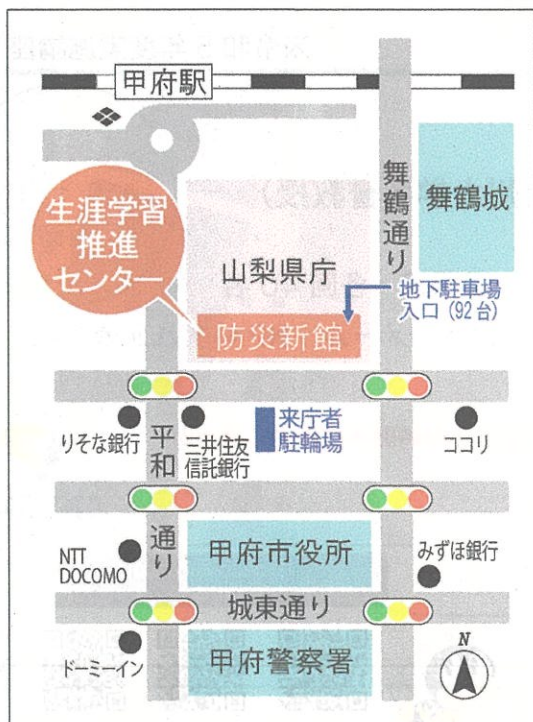

Twitter Facebook
「山梨県生涯学習推進センター」で検索

HP

Facebook

Twitter

【センター会場案内図】

山梨県生涯学習推進センター地図

防災新館1階やまなしプラザ平面図

- 山梨県庁防災新館1階
山梨県甲府市丸の内1-6-1 (JR甲府駅南口より徒歩5分)
- 有料駐車場完備
受講者は1時間無料 以降は自己負担 (30分ごとに150円)
ただし、障害者手帳提示で料金免除となります
- 駐輪場は防災新館南側道路向いにございます