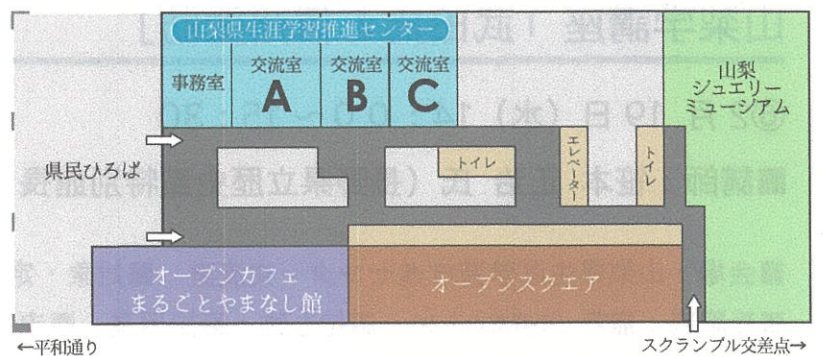

Twitter Facebook
「山梨県生涯学習推進センター」で検索

HP

Facebook

Twitter

【センター会場案内図】

山梨県生涯学習推進センター地図

防災新館1階やまなしプラザ平面図

- 山梨県庁防災新館1階
山梨県甲府市丸の内1-6-1 (JR甲府駅南口より徒歩5分)
- 有料駐車場完備
受講者は1時間無料 以降は自己負担 (30分ごとに150円)
ただし、障害者手帳提示で料金免除となります
- 駐輪場は防災新館南側道路向いにございます