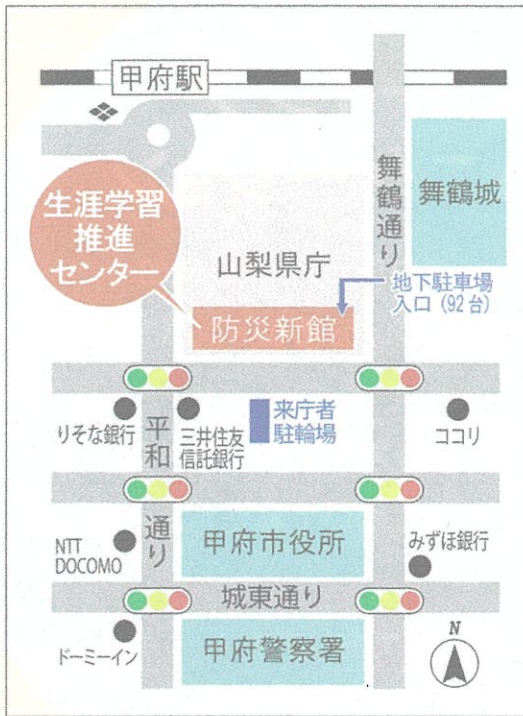

HP

Facebook

Twitter

【会場案内図】

山梨県生涯学習推進センター 地図

やまなしプラザ（防災新館1階）地図

- 山梨県庁防災新館 1階  
山梨県甲府市丸の内 1-6-1（JR甲府駅南口より徒歩5分）
- 有料駐車場完備  
受講者は1時間無料。以降は自己負担（30分ごとに150円）  
ただし、障害者手帳提示で料金免除となります。
- 駐輪場は防災新館南側道路向いにごさいます。

(1-6-1 内の成市京甲) 室蓋交一かへ並並管管縣主県梨山