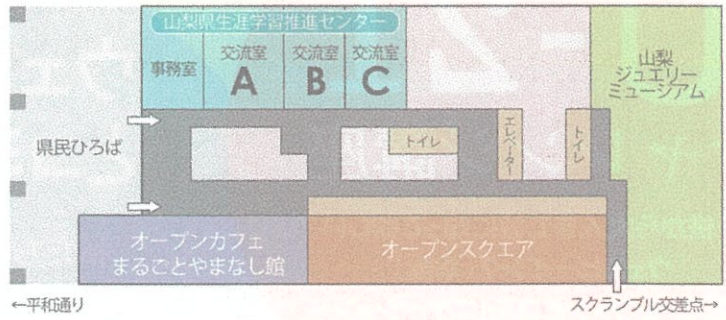

HP

Facebook

Twitter

【会場案内図】

山梨県生涯学習推進センター 地図

やまなしプラザ（防災新館1階）地図

- 山梨県庁防災新館 1階  
山梨県甲府市丸の内 1-6-1（JR甲府駅南口より徒歩5分）
- 有料駐車場完備  
受講者は1時間無料。以降は自己負担（30分ごとに150円）  
ただし、障害者手帳提示で料金免除となります。
- 駐輪場は防災新館南側道路向いにごさいます。

(1-6-1 内の成市京甲) 室蓋交一かへ並並管管縣主県梨山