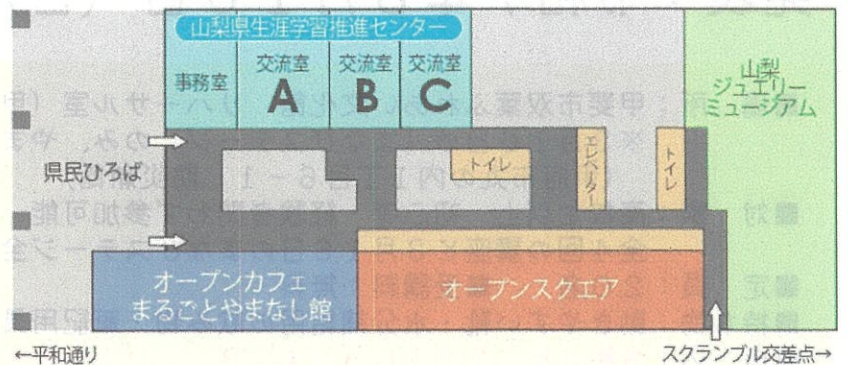

Twitter Facebook
「山梨県生涯学習推進センター」で検索

HP

Facebook

Twitter

甲斐市双葉ふれあい文化館地図

JR中央線塩崎駅下車徒歩3分/甲斐市役所双葉庁舎南

- 甲斐市双葉ふれあい文化館
〒400-0105
甲斐市下今井 230
TEL: 0551-20-3660
※無料駐車場、駐輪場完備

- 車 <東京・甲府方面より>
国道20号線を長野・葦崎方面へ
赤坂台を越え中古車店前の右進入路を右折
- 車 <長野・葦崎方面より>
国道20号線を東京・甲府方面へ
SCラザウォークを通り過ぎ、ふれあい文化館看板手前を左折
- JR
JR中央線塩崎駅下車、徒歩3分 甲斐市役所双葉庁舎南

フロアマップ

山梨県生涯学習推進センター地図

防災新館1階やまなしプラザ平面図

- 山梨県庁防災新館1階
山梨県甲府市丸の内1-6-1 (JR甲府駅南口より徒歩5分)
- 有料駐車場完備
受講者は1時間無料。以降は自己負担 (30分ごとに150円)
ただし、障害者手帳提示で料金免除となります。
- 駐輪場は防災新館南側道路向いにございます。