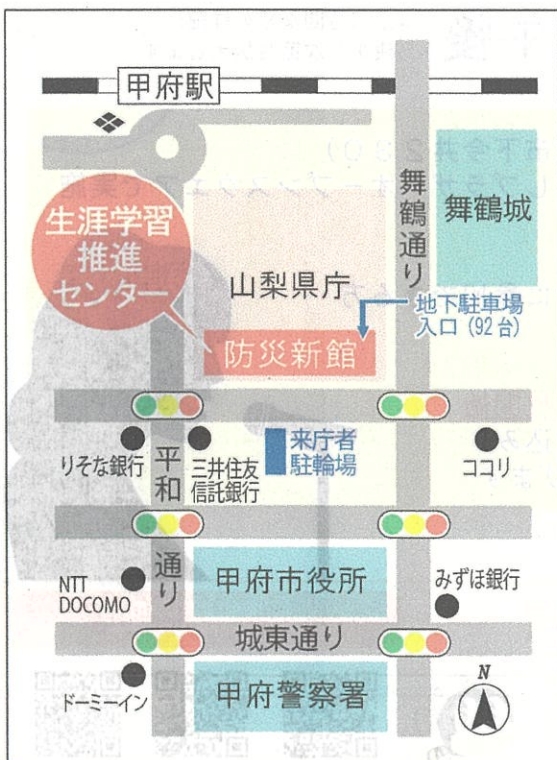

Twitter Facebook
「山梨県生涯学習推進センター」で検索

HP

Facebook

Twitter

甲斐市双葉ふれあい文化館地図

JR中央線塩崎駅下車徒歩3分/甲斐市役所双葉庁舎南

- 甲斐市双葉ふれあい文化館
〒400-0105
甲斐市下今井 230
TEL: 0551-20-3660
※無料駐車場、駐輪場完備

- 車 <東京・甲府方面より>
国道20号線を長野・葦崎方面へ
赤坂台を越え中古車店前の右進入路を右折
- 車 <長野・葦崎方面より>
国道20号線を東京・甲府方面へ
SCラザウォークを通り過ぎ、ふれあい文化館看板手前を左折
- JR
JR中央線塩崎駅下車、徒歩3分 甲斐市役所双葉庁舎南

フロアマップ

山梨県生涯学習推進センター地図

防災新館1階やまなしプラザ平面図

- 山梨県庁防災新館1階
山梨県甲府市丸の内1-6-1 (JR甲府駅南口より徒歩5分)
- 有料駐車場完備
受講者は1時間無料。以降は自己負担 (30分ごとに150円)
ただし、障害者手帳提示で料金免除となります。
- 駐輪場は防災新館南側道路向いにございます。