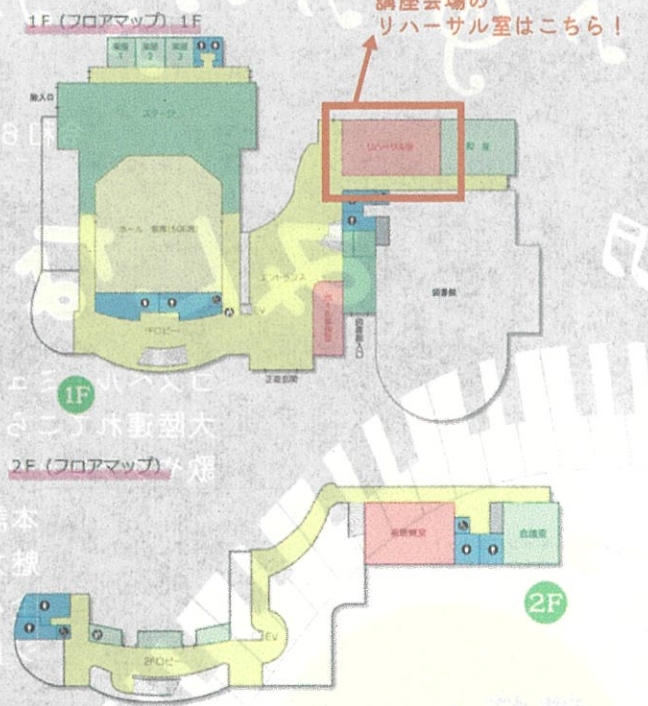

Twitter Facebook
「山梨県生涯学習推進センター」で検索

HP

Facebook

Twitter

甲斐市双葉ふれあい文化館地図

JR中央線塩崎駅下車徒歩3分/甲斐市役所双葉庁舎南

- 甲斐市双葉ふれあい文化館
〒400-0105
甲斐市下今井 230
TEL: 0551-20-3660
※無料駐車場、駐輪場完備

- 車 <東京・甲府方面より>
国道20号線を長野・葦崎方面へ
赤坂台を越え中古車店前の右進入路を右折
- 車 <長野・葦崎方面より>
国道20号線を東京・甲府方面へ
SCラザウォークを通り過ぎ、ふれあい文化館看板手前を左折
- JR
JR中央線塩崎駅下車、徒歩3分 甲斐市役所双葉庁舎南

フロアマップ

山梨県生涯学習推進センター地図

防災新館1階やまなしプラザ平面図

- 山梨県庁防災新館1階
山梨県甲府市丸の内1-6-1 (JR甲府駅南口より徒歩5分)
- 有料駐車場完備
受講者は1時間無料。以降は自己負担 (30分ごとに150円)
ただし、障害者手帳提示で料金免除となります。
- 駐輪場は防災新館南側道路向いにございます。