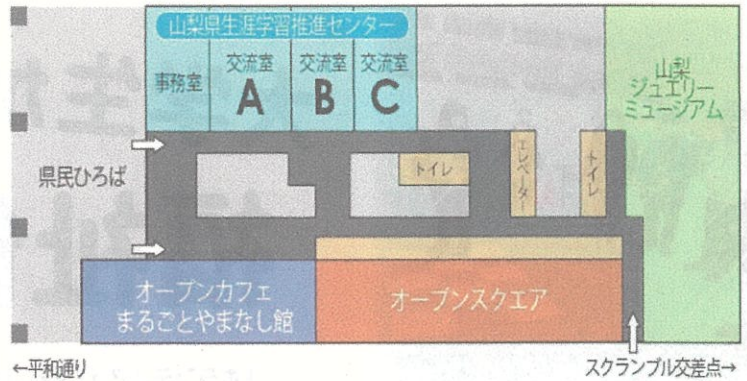

◆会場：山梨県生涯学習センター交流室

◆対象：どなたでも参加出来ます。

◆定員：50名

◆受講料：無料(要事前申込)

◆持ち物：筆記用具

◆申込は、電話、メール、ホームページ
などいずれかの方法(生涯学習センターへ)

主催・申込先・問合せ先

山梨県生涯学習推進センター

〒400-8501 甲府市丸の内1-6-1 山梨県防災新館やまなしプラザ内
TEL: 055-223-1853 FAX: 055-223-1855
E-Mail: llcenter@yamanashi-bunka.or.jp
HP: <https://www.manabi.pref.yamanashi.jp/center/>

Twitter Facebook
「山梨県生涯学習推進センター」で検索

HP Facebook Twitter

山梨県生涯学習推進センター

防災新館1階やまなしプラザ平面図

■山梨県庁防災新館1階
山梨県甲府市丸の内1-6-1
JR甲府駅南口より徒歩5分

■有料駐車場完備
受講者は1時間無料。
以降は自己負担。(30分ごとに150円)
ただし、障害者手帳提示で料金免除となります。

■駐輪場は防災新館南側道路向かいにございます。

か い えん たい
甲斐縁隊

随時 メンバー募集中です！！