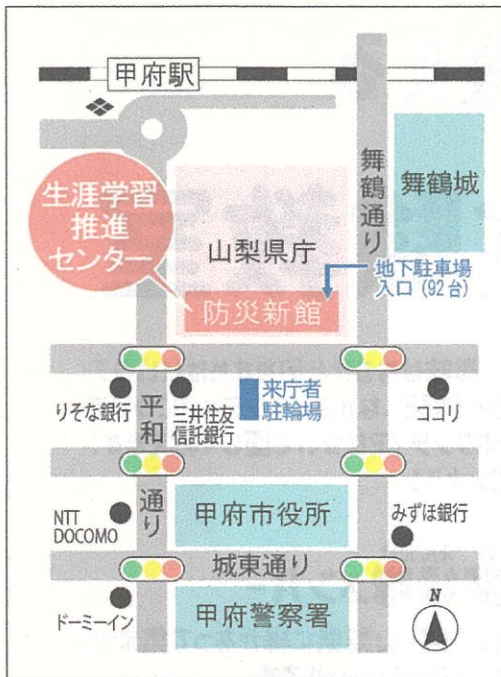

◆会場：山梨県生涯学習センター交流室

◆対象：どなたでも参加出来ます。

◆定員：50名

◆受講料：無料(要事前申込)

◆持ち物：筆記用具

◆申込は、電話、メール、ホームページ
などいずれかの方法(生涯学習センターへ)

主催・申込先・問合せ先

山梨県生涯学習推進センター

〒400-8501 甲府市丸の内1-6-1 山梨県防災新館やまなしプラザ内
TEL: 055-223-1853 FAX: 055-223-1855
E-Mail: llcenter@yamanashi-bunka.or.jp
HP: <https://www.manabi.pref.yamanashi.jp/center/>

Twitter Facebook
「山梨県生涯学習推進センター」で検索

HP Facebook Twitter

山梨県生涯学習推進センター

防災新館1階やまなしプラザ平面図

■山梨県庁防災新館1階
山梨県甲府市丸の内1-6-1
JR甲府駅南口より徒歩5分

■有料駐車場完備
受講者は1時間無料。
以降は自己負担。(30分ごとに150円)
ただし、障害者手帳提示で料金免除となります。

■駐輪場は防災新館南側道路向かいにございます。

か い えん たい
甲斐縁隊

随時 メンバー募集中です！！