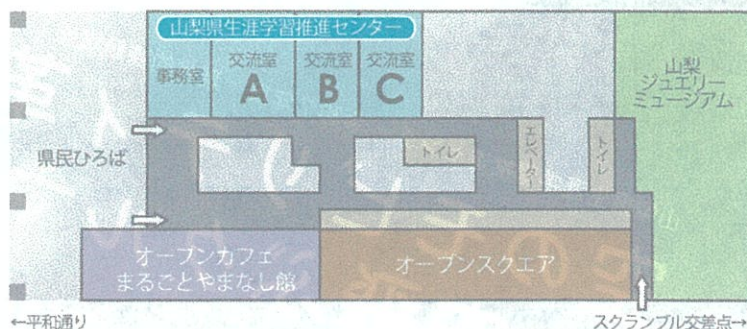

## 《山梨県生涯学習推進センター会場》

防災新館1階やまなしプラザ平面図

◇山梨県庁防災新館1階  
山梨県甲府市丸の内1-6-1  
JR甲府駅南口より徒歩5分

◇有料駐車場完備  
受講者は1時間無料。  
以降は自己負担。(30分ごとに150円)  
ただし、障害者手帳提示で料金免除となります。

◇駐輪場は防災新館南側道路向かいにあります。